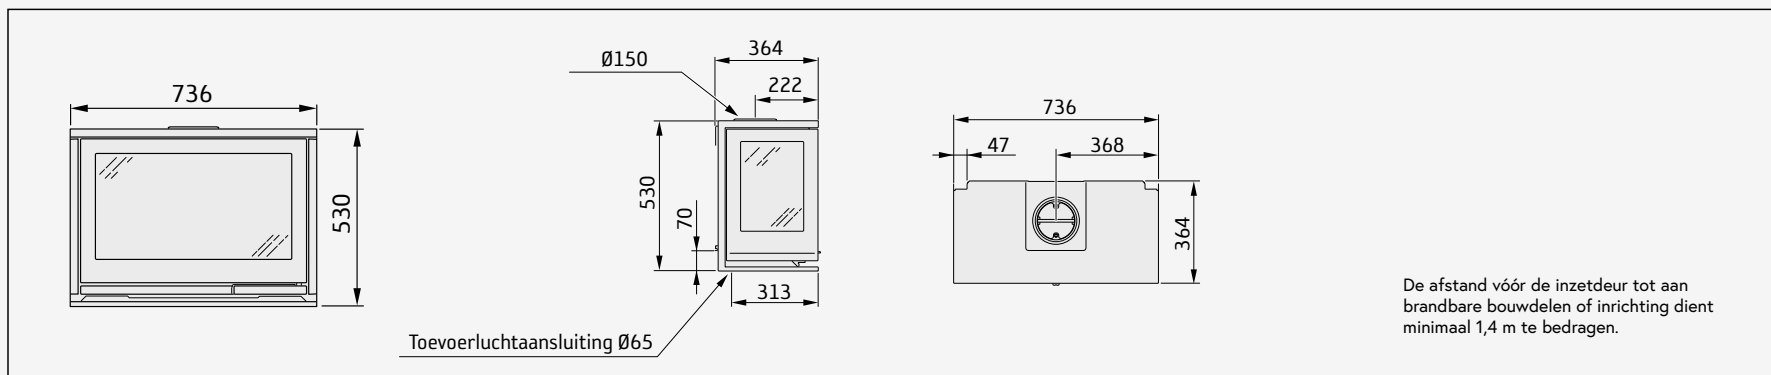

## Contura i8/i8G

Hoogte (mm)	530
Breedte (mm)	735
Diepte (mm)	365
Gewicht (kg)	100
Energieklasse	A
Max. houtlengte (cm)	50
Max. verwarmingsoppervlak (m <sup>2</sup> )	120
Vermogen (kW)	7
Rendement (%)	77