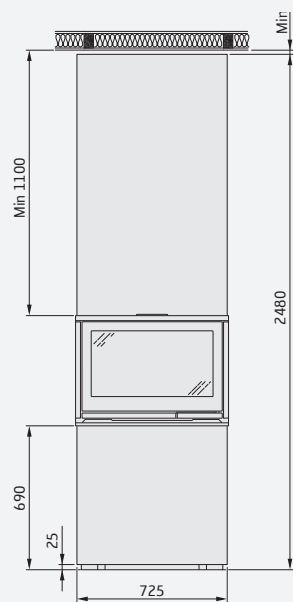

Detaljer

Hög, glas 3 sidor

Höjd (mm)	2480
Bredd (mm)	725
Djup (mm)	450
Vikt (kg) ex. insats	68

Pris inkl kassett Ci8 (27.120:-) **33.900:-**
Pris inkl kassett Ci8G (28.720:-) **35.900:-**

Hög, glas 2 sidor, höger eller vänster

Höjd (mm)	2480
Bredd (mm)	835
Djup (mm)	450
Vikt (kg) ex. insats	78

Pris inkl kassett Ci8 (27.120:-) **33.900:-**
Pris inkl kassett Ci8G (28.720:-) **35.900:-**

Låg, glas 3 sidor

Höjd (mm)	1650
Bredd (mm)	725
Djup (mm)	450
Vikt (kg) ex. insats	55

Pris inkl kassett Ci8 (25.520:-) **31.900:-**
Pris inkl kassett Ci8G (27.120:-) **33.900:-**

Tillval: Förhöjningskit 60 cm, eldstadsplan och anslutning uteluft.

Priset inkluderar kalciumsilikatskivor, kassett, skruv, spackel, hörnskydd, värmebeständigt lim och varmluftsgaller (färg ingår ej).

Måttskiss