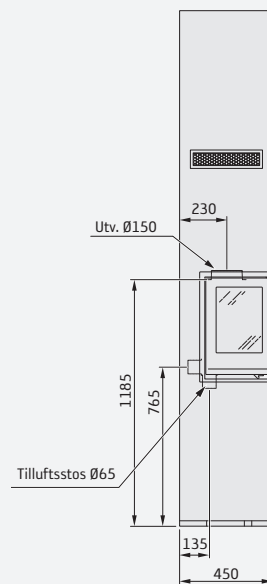

Detaljer

Hög, glas 3 sidor

Höjd (mm)	2480
Bredd (mm)	725
Djup (mm)	450
Vikt (kg) ex. insats	68

Pris inkl kassett Ci8 (27.120:-) **33.900:-**
Pris inkl kassett Ci8G (28.720:-) **35.900:-**

Hög, glas 2 sidor, höger eller vänster

Höjd (mm)	2480
Bredd (mm)	835
Djup (mm)	450
Vikt (kg) ex. insats	78

Pris inkl kassett Ci8 (27.120:-) **33.900:-**
Pris inkl kassett Ci8G (28.720:-) **35.900:-**

Låg, glas 3 sidor

Höjd (mm)	1650
Bredd (mm)	725
Djup (mm)	450
Vikt (kg) ex. insats	55

Pris inkl kassett Ci8 (25.520:-) **31.900:-**
Pris inkl kassett Ci8G (27.120:-) **33.900:-**

Tillval: Förhöjningskit 60 cm, eldstadsplan och anslutning uteluft.

Priset inkluderar kalciumsilikatskivor, kassett, skruv, spackel, hörnskydd, värmebeständigt lim och varmluftsgaller (färg ingår ej).

Måttskiss