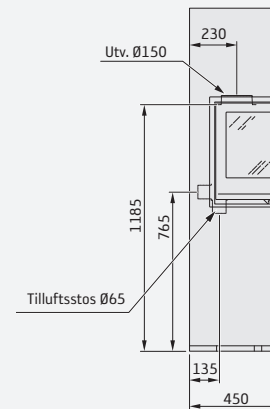

Detaljer

Hög, glas 3 sidor

Höjd (mm)	2480
Bredd (mm)	725
Djup (mm)	450
Vikt (kg) ex. insats	68

Pris inkl kassett Ci8 (27.120:-) **33.900:-**
Pris inkl kassett Ci8G (28.720:-) **35.900:-**

Hög, glas 2 sidor, höger eller vänster

Höjd (mm)	2480
Bredd (mm)	835
Djup (mm)	450
Vikt (kg) ex. insats	78

Pris inkl kassett Ci8 (27.120:-) **33.900:-**
Pris inkl kassett Ci8G (28.720:-) **35.900:-**

Låg, glas 3 sidor

Höjd (mm)	1650
Bredd (mm)	725
Djup (mm)	450
Vikt (kg) ex. insats	55

Pris inkl kassett Ci8 (25.520:-) **31.900:-**
Pris inkl kassett Ci8G (27.120:-) **33.900:-**

Tillval: Förhöjningskit 60 cm, eldstadsplan och anslutning uteluft.

Priset inkluderar kalciumsilikatskivor, kassett, skruv, spackel, hörnskydd, värmebeständigt lim och varmluftsgaller (färg ingår ej).

Måttskiss