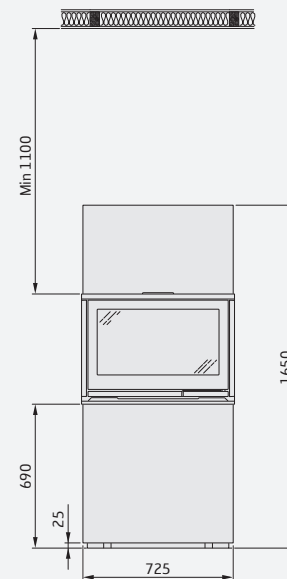

Detaljer

Hög, glas 3 sidor

Höjd (mm)	2480
Bredd (mm)	725
Djup (mm)	450
Vikt (kg) ex. insats	68

Pris inkl kassett Ci8 (27.120:-) **33.900:-**
Pris inkl kassett Ci8G (28.720:-) **35.900:-**

Hög, glas 2 sidor, höger eller vänster

Höjd (mm)	2480
Bredd (mm)	835
Djup (mm)	450
Vikt (kg) ex. insats	78

Pris inkl kassett Ci8 (27.120:-) **33.900:-**
Pris inkl kassett Ci8G (28.720:-) **35.900:-**

Låg, glas 3 sidor

Höjd (mm)	1650
Bredd (mm)	725
Djup (mm)	450
Vikt (kg) ex. insats	55

Pris inkl kassett Ci8 (25.520:-) **31.900:-**
Pris inkl kassett Ci8G (27.120:-) **33.900:-**

Tillval: Förhöjningskit 60 cm, eldstadsplan och anslutning uteluft.

Priset inkluderar kalciumsilikatskivor, kassett, skruv, spackel, hörnskydd, värmebeständigt lim och varmluftsgaller (färg ingår ej).

Måttskiss