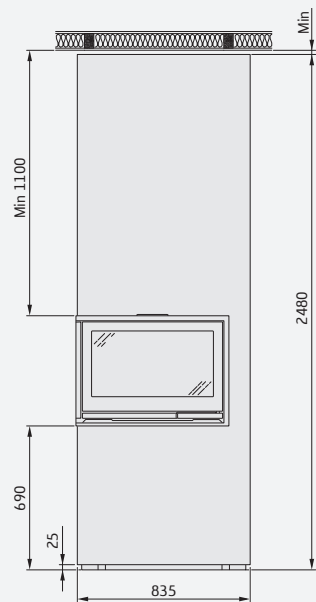

Detaljer

Hög, glas 3 sidor

Höjd (mm)	2480
Bredd (mm)	725
Djup (mm)	450
Vikt (kg) ex. insats	68

Pris inkl kassett Ci8 (27.120:-) **33.900:-**
Pris inkl kassett Ci8G (28.720:-) **35.900:-**

Hög, glas 2 sidor, höger eller vänster

Höjd (mm)	2480
Bredd (mm)	835
Djup (mm)	450
Vikt (kg) ex. insats	78

Pris inkl kassett Ci8 (27.120:-) **33.900:-**
Pris inkl kassett Ci8G (28.720:-) **35.900:-**

Låg, glas 3 sidor

Höjd (mm)	1650
Bredd (mm)	725
Djup (mm)	450
Vikt (kg) ex. insats	55

Pris inkl kassett Ci8 (25.520:-) **31.900:-**
Pris inkl kassett Ci8G (27.120:-) **33.900:-**

Tillval: Förhöjningskit 60 cm, eldstadsplan och anslutning uteluft.

Priset inkluderar kalciumsilikatskivor, kassett, skruv, spackel, hörnskydd, värmebeständigt lim och varmluftsgaller (färg ingår ej).

Måttskiss