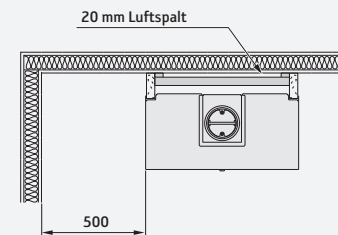

Detaljer

Hög, glas 3 sidor

Höjd (mm)	2480
Bredd (mm)	725
Djup (mm)	450
Vikt (kg) ex. insats	68

Pris inkl kassett Ci8 (27.120:-) **33.900:-**
Pris inkl kassett Ci8G (28.720:-) **35.900:-**

Hög, glas 2 sidor, höger eller vänster

Höjd (mm)	2480
Bredd (mm)	835
Djup (mm)	450
Vikt (kg) ex. insats	78

Pris inkl kassett Ci8 (27.120:-) **33.900:-**
Pris inkl kassett Ci8G (28.720:-) **35.900:-**

Låg, glas 3 sidor

Höjd (mm)	1650
Bredd (mm)	725
Djup (mm)	450
Vikt (kg) ex. insats	55

Pris inkl kassett Ci8 (25.520:-) **31.900:-**
Pris inkl kassett Ci8G (27.120:-) **33.900:-**

Tillval: Förhöjningskit 60 cm, eldstadsplan och anslutning uteluft.

Priset inkluderar kalciumsilikatskivor, kassett, skruv, spackel, hörnskydd, värmebeständigt lim och varmluftsgaller (färg ingår ej).

Måttskiss