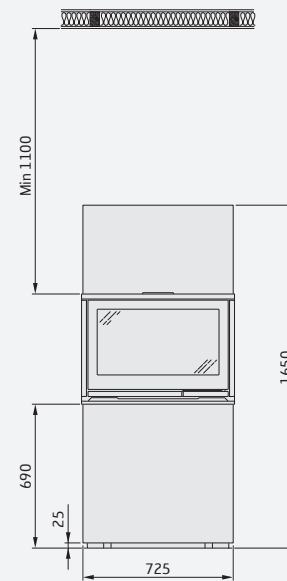

Detaljer

Høy, glass 3 sider

Høyde (mm)	2480
Bredde (mm)	725
Dybde (mm)	450
Vekt (kg) ex. insats	68
Pris inkl. kassett Ci8	(26.320:-) 32.900:-
Pris inkl. kassett Ci8G	(27.920:-) 34.900:-

Høy, glass på 2 sider, høyre eller venstre

Høyde (mm)	2480
Bredde (mm)	835
Dybde (mm)	450
Vekt (kg) ex. insats	78
Pris inkl. kassett Ci8	(26.320:-) 32.900:-
Pris inkl. kassett Ci8G	(27.920:-) 34.900:-

Lav, glass 3 sider

Høyde (mm)	1650
Bredde (mm)	725
Dybde (mm)	450
Vekt (kg) ex. insats	55
Pris inkl. kassett Ci8	(24.720:-) 30.900:-
Pris inkl. kassett Ci8G	(26.320:-) 32.900:-

Ekstraustyr: Forhøyningssett 60 cm, gulvplate og tilkobling uteluft.

Prisen inkluderer kalsiumsilikatplater, peiskassett, skruer, sparkel, hjørnebeskyttelse, varmebestandig lim og varmluftsgitter (maling følger ikke med).

Målskisse