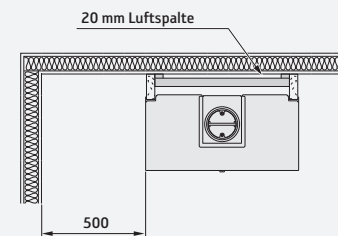

Detaljer

Høy, glass 3 sider

Høyde (mm)	2480
Bredde (mm)	725
Dybde (mm)	450
Vekt (kg) ex. insats	68
Pris inkl. kassett Ci8	(26.320:-) 32.900:-
Pris inkl. kassett Ci8G	(27.920:-) 34.900:-

Høy, glass på 2 sider, høyre eller venstre

Høyde (mm)	2480
Bredde (mm)	835
Dybde (mm)	450
Vekt (kg) ex. insats	78
Pris inkl. kassett Ci8	(26.320:-) 32.900:-
Pris inkl. kassett Ci8G	(27.920:-) 34.900:-

Lav, glass 3 sider

Høyde (mm)	1650
Bredde (mm)	725
Dybde (mm)	450
Vekt (kg) ex. insats	55
Pris inkl. kassett Ci8	(24.720:-) 30.900:-
Pris inkl. kassett Ci8G	(26.320:-) 32.900:-

Ekstraustyr: Forhøyningssett 60 cm, gulvplate og tilkobling uteluft.

Prisen inkluderer kalsiumsilikatplater, peiskassett, skruer, sparkel, hjørnebeskyttelse, varmebestandig lim og varmluftsgitter (maling følger ikke med).

Målskisse