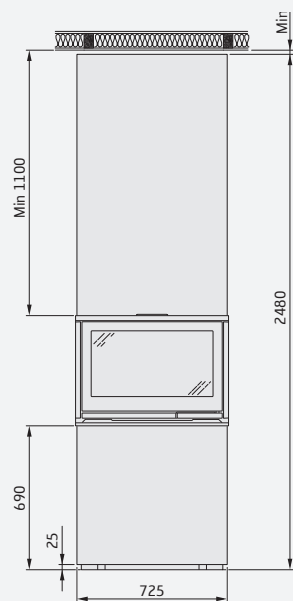

Detaljer

Høy, glass 3 sider

Høyde (mm)	2480
Bredde (mm)	725
Dybde (mm)	450
Vekt (kg) ex. insats	68
Pris inkl. kassett Ci8	(26.320:-) 32.900:-
Pris inkl. kassett Ci8G	(27.920:-) 34.900:-

Høy, glass på 2 sider, høyre eller venstre

Høyde (mm)	2480
Bredde (mm)	835
Dybde (mm)	450
Vekt (kg) ex. insats	78
Pris inkl. kassett Ci8	(26.320:-) 32.900:-
Pris inkl. kassett Ci8G	(27.920:-) 34.900:-

Lav, glass 3 sider

Høyde (mm)	1650
Bredde (mm)	725
Dybde (mm)	450
Vekt (kg) ex. insats	55
Pris inkl. kassett Ci8	(24.720:-) 30.900:-
Pris inkl. kassett Ci8G	(26.320:-) 32.900:-

Ekstraustyr: Forhøyningssett 60 cm, gulvplate og tilkobling uteluft.

Prisen inkluderer kalsiumsilikatplater, peiskassett, skruer, sparkel, hjørnebeskyttelse, varmebestandig lim og varmluftsgitter (maling følger ikke med).

Målskisse