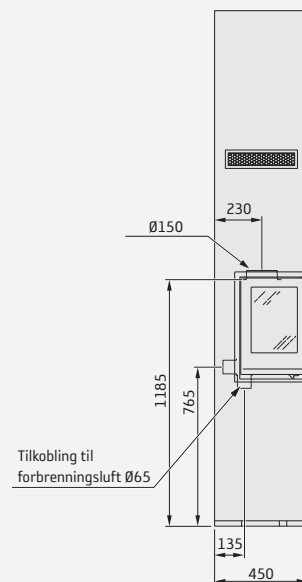

Detaljer

Høy, glass 3 sider

Høyde (mm)	2480
Bredde (mm)	725
Dybde (mm)	450
Vekt (kg) ex. insats	68
Pris inkl. kassett Ci8	(26.320:-) 32.900:-
Pris inkl. kassett Ci8G	(27.920:-) 34.900:-

Høy, glass på 2 sider, høyre eller venstre

Høyde (mm)	2480
Bredde (mm)	835
Dybde (mm)	450
Vekt (kg) ex. insats	78
Pris inkl. kassett Ci8	(26.320:-) 32.900:-
Pris inkl. kassett Ci8G	(27.920:-) 34.900:-

Lav, glass 3 sider

Høyde (mm)	1650
Bredde (mm)	725
Dybde (mm)	450
Vekt (kg) ex. insats	55
Pris inkl. kassett Ci8	(24.720:-) 30.900:-
Pris inkl. kassett Ci8G	(26.320:-) 32.900:-

Ekstraustyr: Forhøyningssett 60 cm, gulvplate og tilkobling uteluft.

Prisen inkluderer kalsiumsilikatplater, peiskassett, skruer, sparkel, hjørnebeskyttelse, varmebestandig lim og varmluftsgitter (maling følger ikke med).

Målskisse