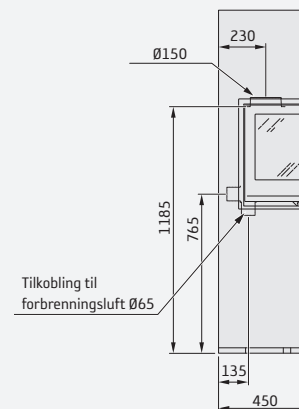

Detaljer

Høy, glass 3 sider

Høyde (mm)	2480
Bredde (mm)	725
Dybde (mm)	450
Vekt (kg) ex. insats	68
Pris inkl. kassett Ci8	(26.320:-) 32.900:-
Pris inkl. kassett Ci8G	(27.920:-) 34.900:-

Høy, glass på 2 sider, høyre eller venstre

Høyde (mm)	2480
Bredde (mm)	835
Dybde (mm)	450
Vekt (kg) ex. insats	78
Pris inkl. kassett Ci8	(26.320:-) 32.900:-
Pris inkl. kassett Ci8G	(27.920:-) 34.900:-

Lav, glass 3 sider

Høyde (mm)	1650
Bredde (mm)	725
Dybde (mm)	450
Vekt (kg) ex. insats	55
Pris inkl. kassett Ci8	(24.720:-) 30.900:-
Pris inkl. kassett Ci8G	(26.320:-) 32.900:-

Ekstraustyr: Forhøyningssett 60 cm, gulvplate og tilkobling uteluft.

Prisen inkluderer kalsiumsilikatplater, peiskassett, skruer, sparkel, hjørnebeskyttelse, varmebestandig lim og varmluftsgitter (maling følger ikke med).

Målskisse