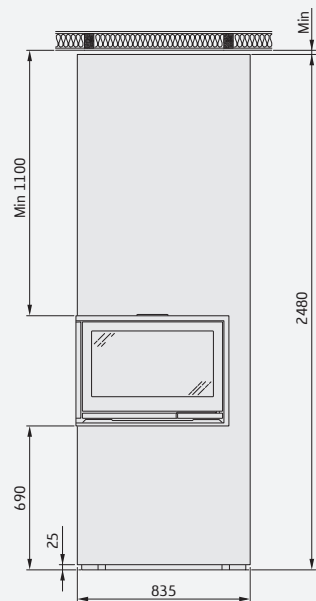

Detaljer

Høy, glass 3 sider

Høyde (mm)	2480
Bredde (mm)	725
Dybde (mm)	450
Vekt (kg) ex. insats	68
Pris inkl. kassett Ci8	(26.320:-) 32.900:-
Pris inkl. kassett Ci8G	(27.920:-) 34.900:-

Høy, glass på 2 sider, høyre eller venstre

Høyde (mm)	2480
Bredde (mm)	835
Dybde (mm)	450
Vekt (kg) ex. insats	78
Pris inkl. kassett Ci8	(26.320:-) 32.900:-
Pris inkl. kassett Ci8G	(27.920:-) 34.900:-

Lav, glass 3 sider

Høyde (mm)	1650
Bredde (mm)	725
Dybde (mm)	450
Vekt (kg) ex. insats	55
Pris inkl. kassett Ci8	(24.720:-) 30.900:-
Pris inkl. kassett Ci8G	(26.320:-) 32.900:-

Ekstraustyr: Forhøyningssett 60 cm, gulvplate og tilkobling uteluft.

Prisen inkluderer kalsiumsilikatplater, peiskassett, skruer, sparkel, hjørnebeskyttelse, varmebestandig lim og varmluftsgitter (maling følger ikke med).

Målskisse