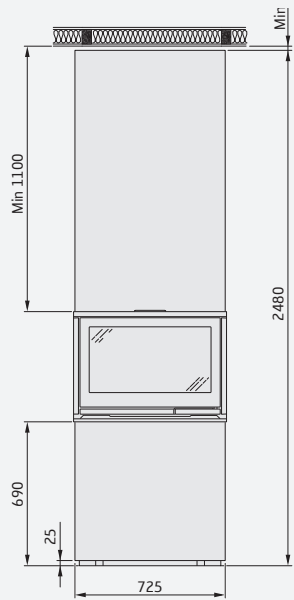

Lisätiedot

Korkea, lasi kolmella sivulla

Korkeus (mm)	2480
Leveys (mm)	725
Syvyys (mm)	450
Paino (kg) ilman takkasydäntä	68
Hinta sis. Ci8-takkasydän	(2.573,-) 3.190,-
Hinta sis. Ci8G-takkasydän	(2.734,-) 3.390,-

Korkea, lasi kahdella sivulla, oikea tai vasen

Korkeus (mm)	2480
Leveys (mm)	835
Syvyys (mm)	450
Paino (kg) ilman takkasydäntä	78
Hinta sis. Ci8-takkasydän	(2.573,-) 3.190,-
Hinta sis. Ci8G-takkasydän	(2.734,-) 3.390,-

Matala, lasi kolmella sivulla

Korkeus (mm)	1650
Leveys (mm)	725
Syvyys (mm)	450
Paino (kg) ilman takkasydäntä	55
Hinta sis. Ci8-takkasydän	(2.411,-) 2.990,-
Hinta sis. Ci8G-takkasydän	(2.573,-) 3.190,-

Lisävarusteet: Korotussarja 60 cm, eduslaatta ja tuloilmaliitântä.

Hintaan sisältyvät kalsiumsilikaatti-levyt, takkasydän, ruuvit, kitti, lämmönkestävä liima ja lämminilmaritilät (maali tai muu pinnoitusmateriaali ei sisälly hintaan).

Mittapiirros