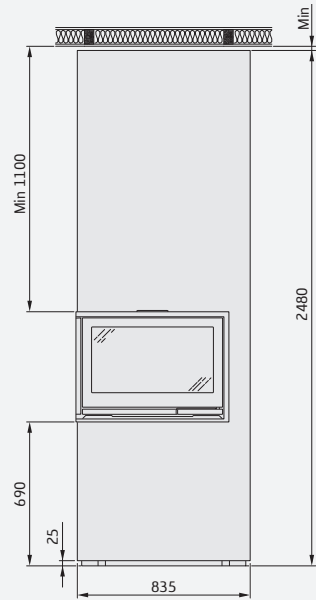

Lisätiedot

Korkea, lasi kolmella sivulla

Korkeus (mm)	2480
Leveys (mm)	725
Syvyys (mm)	450
Paino (kg) ilman takkasydäntä	68
Hinta sis. Ci8-takkasydän	(2.573,-) 3.190,-
Hinta sis. Ci8G-takkasydän	(2.734,-) 3.390,-

Korkea, lasi kahdella sivulla, oikea tai vasen

Korkeus (mm)	2480
Leveys (mm)	835
Syvyys (mm)	450
Paino (kg) ilman takkasydäntä	78
Hinta sis. Ci8-takkasydän	(2.573,-) 3.190,-
Hinta sis. Ci8G-takkasydän	(2.734,-) 3.390,-

Matala, lasi kolmella sivulla

Korkeus (mm)	1650
Leveys (mm)	725
Syvyys (mm)	450
Paino (kg) ilman takkasydäntä	55
Hinta sis. Ci8-takkasydän	(2.411,-) 2.990,-
Hinta sis. Ci8G-takkasydän	(2.573,-) 3.190,-

Lisävarusteet: Korotussarja 60 cm, eduslaatta ja tuloilmaliitântä.

Hintaan sisältyvät kalsiumsilikaatti-levyt, takkasydän, ruuvit, kitti, lämmönkestävä liima ja lämminilmaritilät (maali tai muu pinnoitusmateriaali ei sisälly hintaan).

Mittapiirros