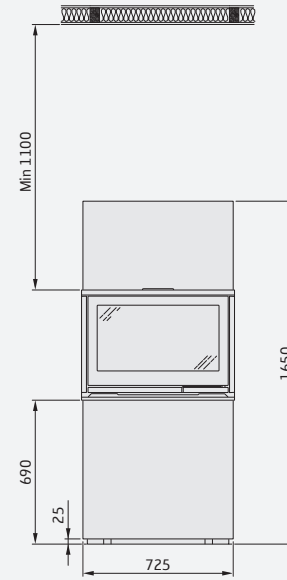

Lisätiedot

Korkea, lasi kolmella sivulla

Korkeus (mm)	2480
Leveys (mm)	725
Syvyys (mm)	450
Paino (kg) ilman takkasydäntä	68
Hinta sis. Ci8-takkasydän	(2.573,-) 3.190,-
Hinta sis. Ci8G-takkasydän	(2.734,-) 3.390,-

Korkea, lasi kahdella sivulla, oikea tai vasen

Korkeus (mm)	2480
Leveys (mm)	835
Syvyys (mm)	450
Paino (kg) ilman takkasydäntä	78
Hinta sis. Ci8-takkasydän	(2.573,-) 3.190,-
Hinta sis. Ci8G-takkasydän	(2.734,-) 3.390,-

Matala, lasi kolmella sivulla

Korkeus (mm)	1650
Leveys (mm)	725
Syvyys (mm)	450
Paino (kg) ilman takkasydäntä	55
Hinta sis. Ci8-takkasydän	(2.411,-) 2.990,-
Hinta sis. Ci8G-takkasydän	(2.573,-) 3.190,-

Lisävarusteet: Korotussarja 60 cm, eduslaatta ja tuloilmaliitântä.

Hintaan sisältyvät kalsiumsilikaatti-levyt, takkasydän, ruuvit, kitti, lämmönkestävä liima ja lämminilmaritilät (maali tai muu pinnoitusmateriaali ei sisälly hintaan).

Mittapiirros