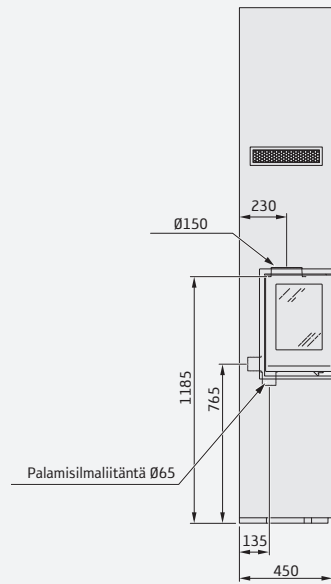

Lisätiedot

Korkea, lasi kolmella sivulla

Korkeus (mm)	2480
Leveys (mm)	725
Syvyys (mm)	450
Paino (kg) ilman takkasydäntä	68
Hinta sis. Ci8-takkasydän	(2.573,-) 3.190,-
Hinta sis. Ci8G-takkasydän	(2.734,-) 3.390,-

Korkea, lasi kahdella sivulla, oikea tai vasen

Korkeus (mm)	2480
Leveys (mm)	835
Syvyys (mm)	450
Paino (kg) ilman takkasydäntä	78
Hinta sis. Ci8-takkasydän	(2.573,-) 3.190,-
Hinta sis. Ci8G-takkasydän	(2.734,-) 3.390,-

Matala, lasi kolmella sivulla

Korkeus (mm)	1650
Leveys (mm)	725
Syvyys (mm)	450
Paino (kg) ilman takkasydäntä	55
Hinta sis. Ci8-takkasydän	(2.411,-) 2.990,-
Hinta sis. Ci8G-takkasydän	(2.573,-) 3.190,-

Lisävarusteet: Korotussarja 60 cm, eduslaatta ja tuloilmaliitântä.

Hintaan sisältyvät kalsiumsilikaatti-levyt, takkasydän, ruuvit, kitti, lämmönkestävä liima ja lämminilmaritilät (maali tai muu pinnoitusmateriaali ei sisälly hintaan).

Mittapiirros