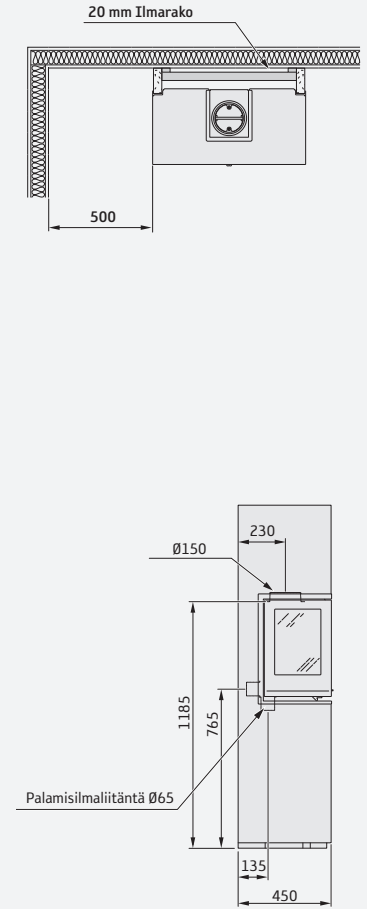

Lisätiedot

Korkea, lasi kolmella sivulla

Korkeus (mm)	2480
Leveys (mm)	725
Syvyys (mm)	450
Paino (kg) ilman takkasydäntä	68
Hinta sis. Ci8-takkasydän	(2.573,-) 3.190,-
Hinta sis. Ci8G-takkasydän	(2.734,-) 3.390,-

Korkea, lasi kahdella sivulla, oikea tai vasen

Korkeus (mm)	2480
Leveys (mm)	835
Syvyys (mm)	450
Paino (kg) ilman takkasydäntä	78
Hinta sis. Ci8-takkasydän	(2.573,-) 3.190,-
Hinta sis. Ci8G-takkasydän	(2.734,-) 3.390,-

Matala, lasi kolmella sivulla

Korkeus (mm)	1650
Leveys (mm)	725
Syvyys (mm)	450
Paino (kg) ilman takkasydäntä	55
Hinta sis. Ci8-takkasydän	(2.411,-) 2.990,-
Hinta sis. Ci8G-takkasydän	(2.573,-) 3.190,-

Lisävarusteet: Korotussarja 60 cm, eduslaatta ja tuloilmaliitântä.

Hintaan sisältyvät kalsiumsilikaatti-levyt, takkasydän, ruuvit, kitti, lämmönkestävä liima ja lämminilmaritilät (maali tai muu pinnoitusmateriaali ei sisälly hintaan).

Mittapiirros