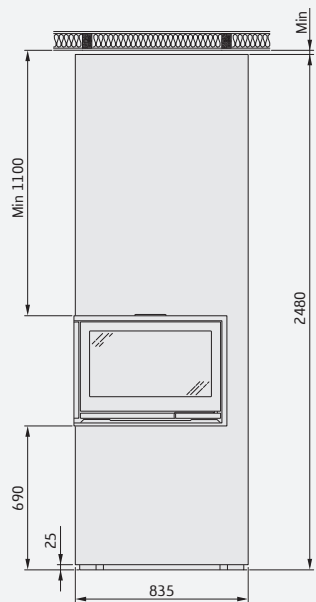

Detaljer

Høj, glas på 3 sider

Højde (mm)	2480
Bredde (mm)	725
Dybde (mm)	450
Vægt (kg) ex. kassette	68

Pris inkl kassette Ci8	(19.992,-) 24.990,-
Pris inkl kassette Ci8G	(21.592,-) 26.990,-

Høj, glas på 2 sider, højre eller venstre

Højde (mm)	2480
Bredde (mm)	835
Dybde (mm)	450
Vægt (kg) ex. kassette	78

Pris inkl kassette Ci8	(20.312,-) 25.390,-
Pris inkl kassette Ci8G	(21.912,-) 27.390,-

Lav, glas på 3 sider

Højde (mm)	1650
Bredde (mm)	725
Dybde (mm)	450
Vægt (kg) ex. kassette	55

Pris inkl kassette Ci8	(18.872,-) 23.590,-
Pris inkl kassette Ci8G	(20.472,-) 25.590,-

Ekstraudstyr: Sæt til at forhøje med 60 cm, gulvplade og tilslutning frisk luft til forbrændingen.

Prisen inkluderer kalciumsilikatplader, kassette, skruer, spartelmasse, hjørnebeskyttelse, varmebestandig lim og ventilationsriste (maling medfølger ikke).

Målskitse