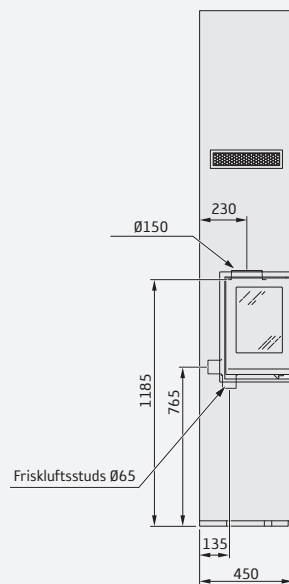

Detaljer

Høj, glas på 3 sider

Højde (mm)	2480
Bredde (mm)	725
Dybde (mm)	450
Vægt (kg) ex. kassette	68

Pris inkl kassette Ci8	(19.992,-) 24.990,-
Pris inkl kassette Ci8G	(21.592,-) 26.990,-

Høj, glas på 2 sider, højre eller venstre

Højde (mm)	2480
Bredde (mm)	835
Dybde (mm)	450
Vægt (kg) ex. kassette	78

Pris inkl kassette Ci8	(20.312,-) 25.390,-
Pris inkl kassette Ci8G	(21.912,-) 27.390,-

Lav, glas på 3 sider

Højde (mm)	1650
Bredde (mm)	725
Dybde (mm)	450
Vægt (kg) ex. kassette	55

Pris inkl kassette Ci8	(18.872,-) 23.590,-
Pris inkl kassette Ci8G	(20.472,-) 25.590,-

Ekstraudstyr: Sæt til at forhøje med 60 cm, gulvplade og tilslutning frisk luft til forbrændingen.

Prisen inkluderer kalciumsilikatplader, kassette, skruer, spartelmasse, hjørnebeskyttelse, varmebestandig lim og ventilationsriste (maling medfølger ikke).

Målskitse