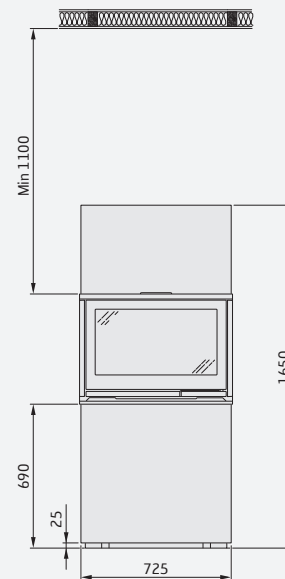

Detaljer

Høj, glas på 3 sider

Højde (mm)	2480
Bredde (mm)	725
Dybde (mm)	450
Vægt (kg) ex. kassette	68

Pris inkl kassette Ci8	(19.992,-) 24.990,-
Pris inkl kassette Ci8G	(21.592,-) 26.990,-

Høj, glas på 2 sider, højre eller venstre

Højde (mm)	2480
Bredde (mm)	835
Dybde (mm)	450
Vægt (kg) ex. kassette	78

Pris inkl kassette Ci8	(20.312,-) 25.390,-
Pris inkl kassette Ci8G	(21.912,-) 27.390,-

Lav, glas på 3 sider

Højde (mm)	1650
Bredde (mm)	725
Dybde (mm)	450
Vægt (kg) ex. kassette	55

Pris inkl kassette Ci8	(18.872,-) 23.590,-
Pris inkl kassette Ci8G	(20.472,-) 25.590,-

Ekstraudstyr: Sæt til at forhøje med 60 cm, gulvplade og tilslutning frisk luft til forbrændingen.

Prisen inkluderer kalciumsilikatplader, kassette, skruer, spartelmasse, hjørnebeskyttelse, varmebestandig lim og ventilationsriste (maling medfølger ikke).

Målskitse