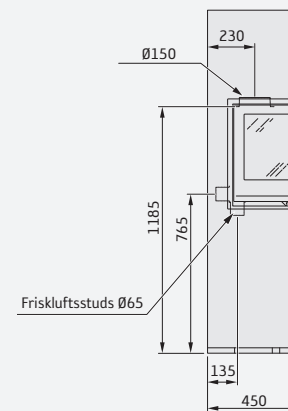

Detaljer

Høj, glas på 3 sider

Højde (mm)	2480
Bredde (mm)	725
Dybde (mm)	450
Vægt (kg) ex. kassette	68

Pris inkl kassette Ci8	(19.992,-) 24.990,-
Pris inkl kassette Ci8G	(21.592,-) 26.990,-

Høj, glas på 2 sider, højre eller venstre

Højde (mm)	2480
Bredde (mm)	835
Dybde (mm)	450
Vægt (kg) ex. kassette	78

Pris inkl kassette Ci8	(20.312,-) 25.390,-
Pris inkl kassette Ci8G	(21.912,-) 27.390,-

Lav, glas på 3 sider

Højde (mm)	1650
Bredde (mm)	725
Dybde (mm)	450
Vægt (kg) ex. kassette	55

Pris inkl kassette Ci8	(18.872,-) 23.590,-
Pris inkl kassette Ci8G	(20.472,-) 25.590,-

Ekstraudstyr: Sæt til at forhøje med 60 cm, gulvplade og tilslutning frisk luft til forbrændingen.

Prisen inkluderer kalciumsilikatplader, kassette, skruer, spartelmasse, hjørnebeskyttelse, varmebestandig lim og ventilationsriste (maling medfølger ikke).

Målskitse