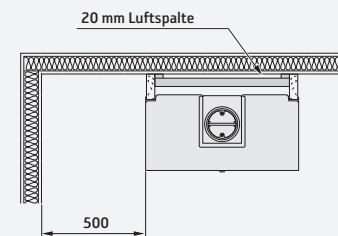

Detaljer

Høj, glas på 3 sider

Højde (mm)	2480
Bredde (mm)	725
Dybde (mm)	450
Vægt (kg) ex. kassette	68

Pris inkl kassette Ci8	(19.992,-) 24.990,-
Pris inkl kassette Ci8G	(21.592,-) 26.990,-

Høj, glas på 2 sider, højre eller venstre

Højde (mm)	2480
Bredde (mm)	835
Dybde (mm)	450
Vægt (kg) ex. kassette	78

Pris inkl kassette Ci8	(20.312,-) 25.390,-
Pris inkl kassette Ci8G	(21.912,-) 27.390,-

Lav, glas på 3 sider

Højde (mm)	1650
Bredde (mm)	725
Dybde (mm)	450
Vægt (kg) ex. kassette	55

Pris inkl kassette Ci8	(18.872,-) 23.590,-
Pris inkl kassette Ci8G	(20.472,-) 25.590,-

Ekstraudstyr: Sæt til at forhøje med 60 cm, gulvplade og tilslutning frisk luft til forbrændingen.

Prisen inkluderer kalciumsilikatplader, kassette, skruer, spartelmasse, hjørnebeskyttelse, varmebestandig lim og ventilationsriste (maling medfølger ikke).

Målskitse