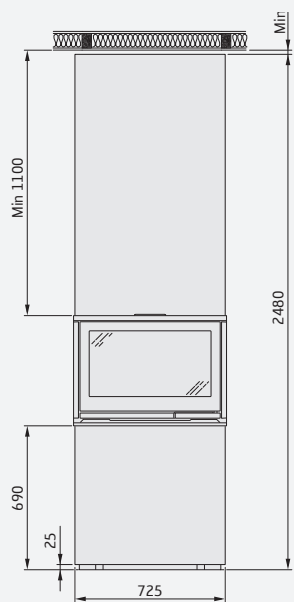

Detaljer

Høj, glas på 3 sider

Højde (mm)	2480
Bredde (mm)	725
Dybde (mm)	450
Vægt (kg) ex. kassette	68

Pris inkl kassette Ci8	(19.992,-) 24.990,-
Pris inkl kassette Ci8G	(21.592,-) 26.990,-

Høj, glas på 2 sider, højre eller venstre

Højde (mm)	2480
Bredde (mm)	835
Dybde (mm)	450
Vægt (kg) ex. kassette	78

Pris inkl kassette Ci8	(20.312,-) 25.390,-
Pris inkl kassette Ci8G	(21.912,-) 27.390,-

Lav, glas på 3 sider

Højde (mm)	1650
Bredde (mm)	725
Dybde (mm)	450
Vægt (kg) ex. kassette	55

Pris inkl kassette Ci8	(18.872,-) 23.590,-
Pris inkl kassette Ci8G	(20.472,-) 25.590,-

Ekstraudstyr: Sæt til at forhøje med 60 cm, gulvplade og tilslutning frisk luft til forbrændingen.

Prisen inkluderer kalciumsilikatplader, kassette, skruer, spartelmasse, hjørnebeskyttelse, varmebestandig lim og ventilationsriste (maling medfølger ikke).

Målskitse