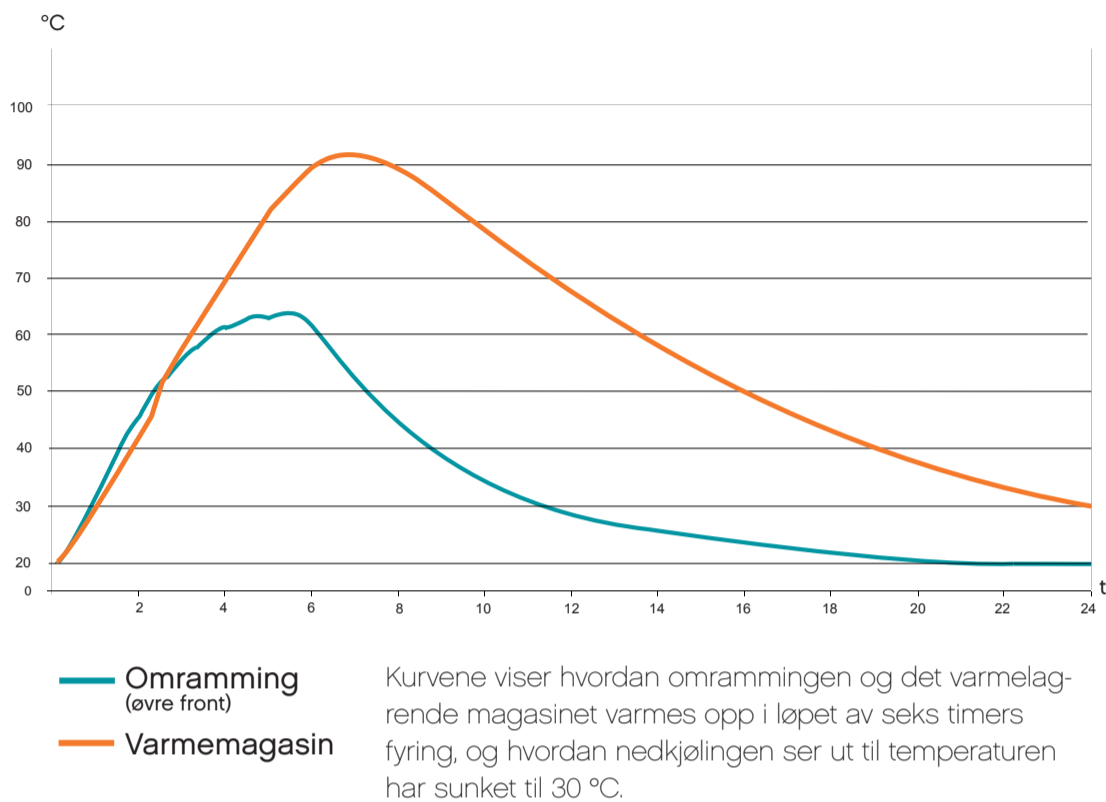

Nedkjølingskurver Contura i31 og i41