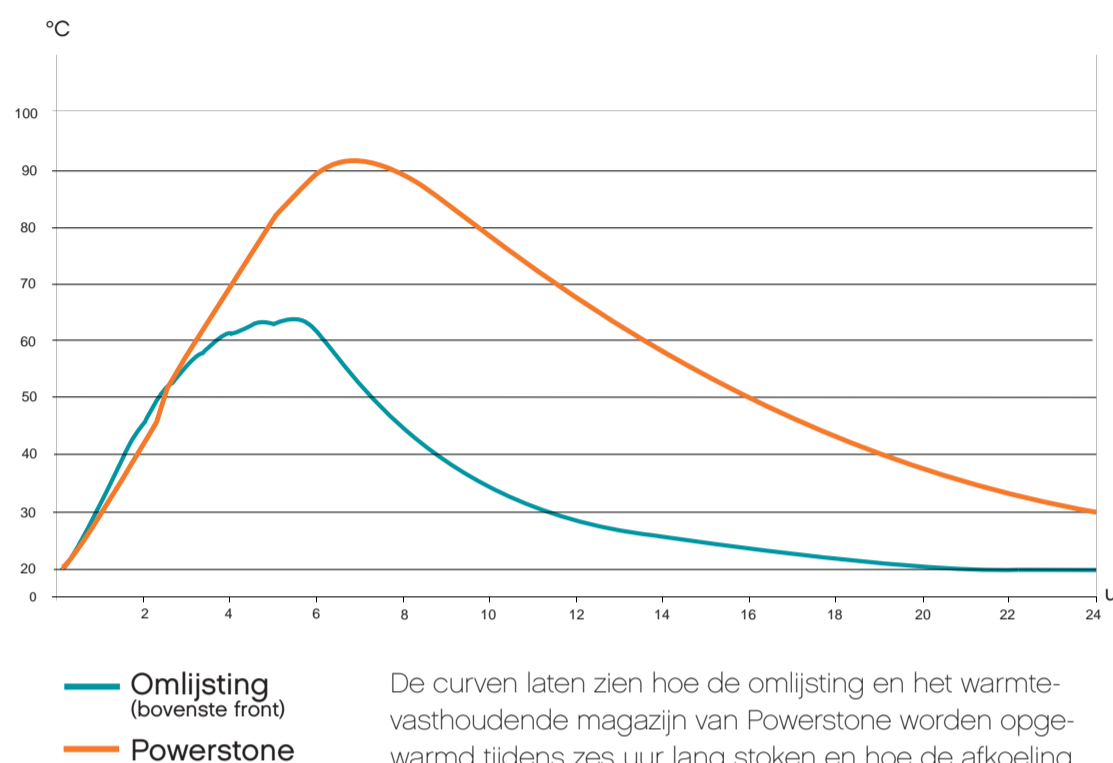

Contura i31S

Contura i31A

Afkoelcurven Contura i31 en i41

— Omlijsting
(bovenste front)

— Powerstone

De curven laten zien hoe de omlijsting en het warmte-
vasthoudende magazijn van Powerstone worden opge-
warmd tijdens zes uur lang stoken en hoe de afkoeling
verloopt tot de temperatuur is gezakt naar 30°.