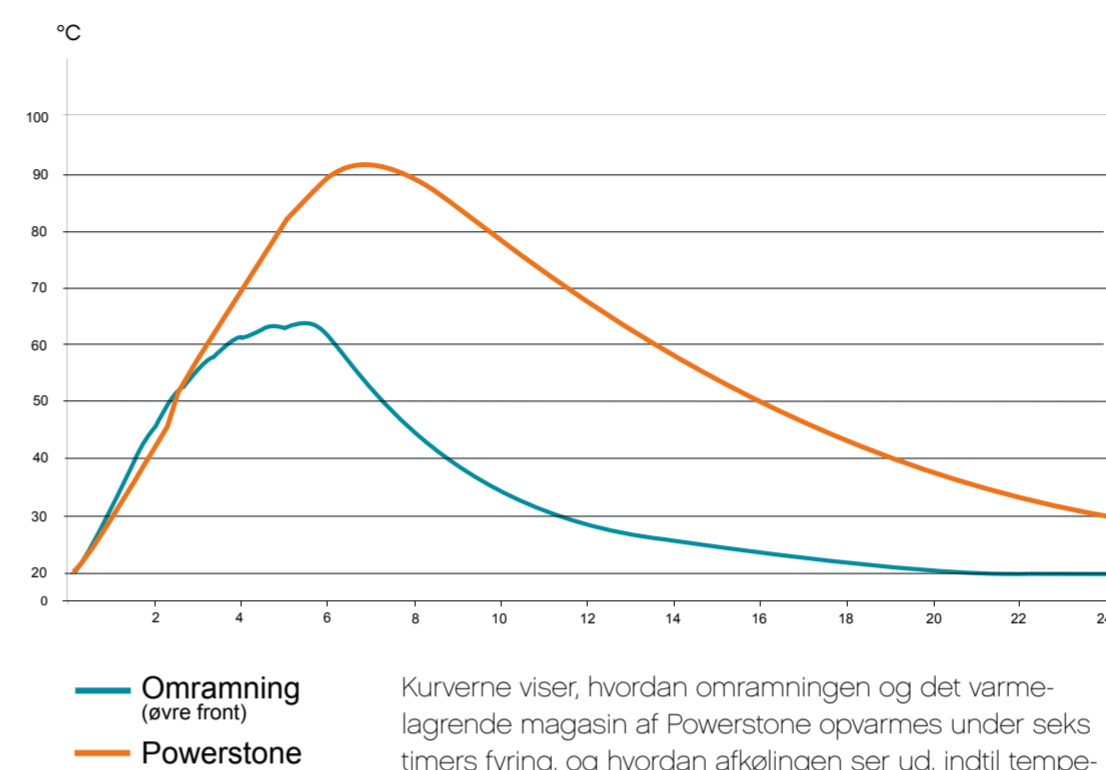

## Afkølingskurver Contura i31 og i41

— Omramning (øvre front)

— Powerstone

Kurverne viser, hvordan omramningen og det varmelagrende magasin af Powerstone opvarmes under seks timers fyring, og hvordan afkølingen ser ud, indtil temperaturen er faldet til 30°.