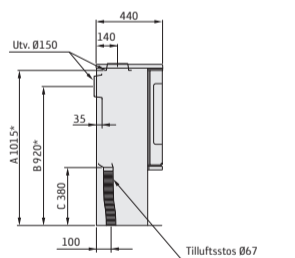

Contura 510, 556 och 586 Style

C510 Style