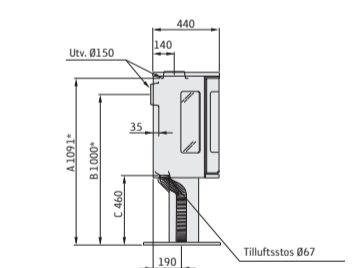

C586 Style

* För att undvika missfärgning av målad brandmur rekommenderar vi samma sidoavstånd som till brännbar vägg.

PRODUKTION
Contura marknadskommunikation
FOTO Micke Persson
STYLIST Helen Sturesson
Tack till Lill-Stugan och Input Interiör
TRYCK DanagårdLITHO
Reservation för eventuella ändringar.
SE PBD 14221 539312

Hämta vår nya app som gör det enklare att välja kamin hemma. Läs mer på contura.se.

Se filmen om appen!

Google play

Ingår i **NIBE** www.contura.se

Contura är en svensktillverkad kvalitetsprodukt. När du väljer en av våra eldstäder får du alltid genomtänkt design och stora valmöjligheter i utformning, material, värmelagring och tillbehör. Förbränningstekniken hör till marknadens mest effektiva i alla modeller och vårt Clean Burning-system håller glaserna rena och elden synlig bättre än alla andra. De flesta av våra modeller är Svanen-märkta och vi ger alltid 5 års garanti.