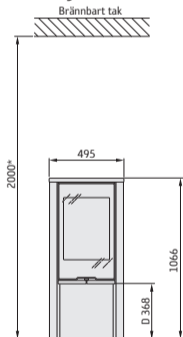

Contura 510, 556 och 586 Style

C510 Style