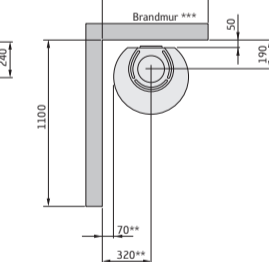

C510/556 Style