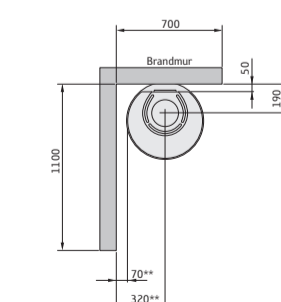

C586 Style

* För att undvika missfärgning av målad brandmur rekommenderar vi samma sidoavstånd som till brännbar vägg.

PRODUKTION
Contura marknadskommunikation
FOTO Micke Persson
STYLIST Helen Sturesson
Tack till Lill-Stugan och Input Interiör
TRYCK DanagårdLITHO
Reservation för eventuella ändringar.
SE PBD 14221 539312

Hämta vår nya app som gör det enklare att välja kamin hemma. Läs mer på contura.se.

Se filmen om appen!

Google play

Ingår i **NIBE** www.contura.se

Contura är en svensktillverkad kvalitetsprodukt. När du väljer en av våra eldstäder får du alltid genomtänkt design och stora valmöjligheter i utformning, material, värmelagring och tillbehör. Förbränningstekniken hör till marknadens mest effektiva i alla modeller och vårt Clean Burning-system håller glaserna rena och elden synlig bättre än alla andra. De flesta av våra modeller är Svanen-märkta och vi ger alltid 5 års garanti.