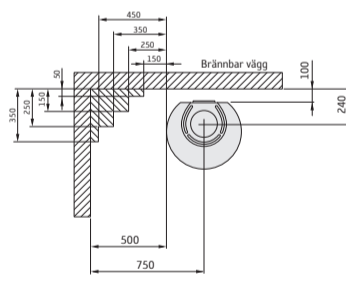

C510/556 Style