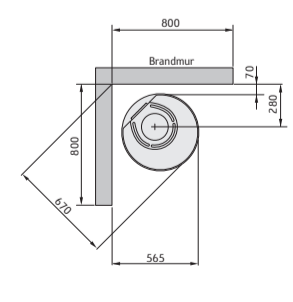

C586 Style

* För att undvika missfärgning av målad brandmur rekommenderar vi samma sidoavstånd som till brännbar vägg.

PRODUKTION
Contura marknadskommunikation
FOTO Micke Persson
STYLIST Helen Sturesson
Tack till Lill-Stugan och Input Interiör
TRYCK DanagårdLITHO
Reservation för eventuella ändringar.
SE PBD 14221 539312

Hämta vår nya app som gör det enklare att välja kamin hemma. Läs mer på contura.se.

Se filmen om appen!

Google play

Ingår i **NIBE** www.contura.se

Contura är en svensktillverkad kvalitetsprodukt. När du väljer en av våra eldstäder får du alltid genomtänkt design och stora valmöjligheter i utformning, material, värmelagring och tillbehör. Förbränningstekniken hör till marknadens mest effektiva i alla modeller och vårt Clean Burning-system håller glaserna rena och elden synlig bättre än alla andra. De flesta av våra modeller är Svanen-märkta och vi ger alltid 5 års garanti.