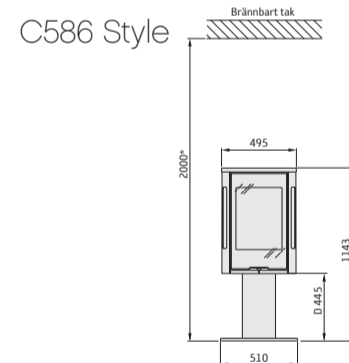

C586 Style

* För att undvika missfärgning av målad brandmur rekommenderar vi samma sidoavstånd som till brännbar vägg.

PRODUKTION
Contura marknadskommunikation
FOTO Micke Persson
STYLIST Helen Sturesson
Tack till Lill-Stugan och Input Interiör
TRYCK DanagårdLITHO
Reservation för eventuella ändringar.
SE PBD 14221 539312

Hämta vår nya app som gör det enklare att välja kamin hemma. Läs mer på contura.se.

Se filmen om appen!

Google play

Ingår i **NIBE** www.contura.se

Contura är en svensktillverkad kvalitetsprodukt. När du väljer en av våra eldstäder får du alltid genomtänkt design och stora valmöjligheter i utformning, material, värmelagring och tillbehör. Förbränningstekniken hör till marknadens mest effektiva i alla modeller och vårt Clean Burning-system håller glaserna rena och elden synlig bättre än alla andra. De flesta av våra modeller är Svanen-märkta och vi ger alltid 5 års garanti.