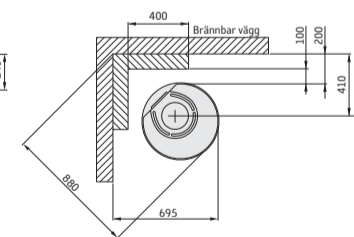

C586 Style

* För att undvika missfärgning av målad brandmur rekommenderar vi samma sidoavstånd som till brännbar vägg.

PRODUKTION
Contura marknadskommunikation
FOTO Micke Persson
STYLIST Helen Sturesson
Tack till Lill-Stugan och Input Interiör
TRYCK DanagårdLITHO
Reservation för eventuella ändringar.
SE PBD 14221 539312

Hämta vår nya app som gör det enklare att välja kamin hemma. Läs mer på contura.se.

Se filmen om appen!

Google play

Ingår i **NIBE** www.contura.se

Contura är en svensktillverkad kvalitetsprodukt. När du väljer en av våra eldstäder får du alltid genomtänkt design och stora valmöjligheter i utformning, material, värmelagring och tillbehör. Förbränningstekniken hör till marknadens mest effektiva i alla modeller och vårt Clean Burning-system håller glaserna rena och elden synlig bättre än alla andra. De flesta av våra modeller är Svanen-märkta och vi ger alltid 5 års garanti.