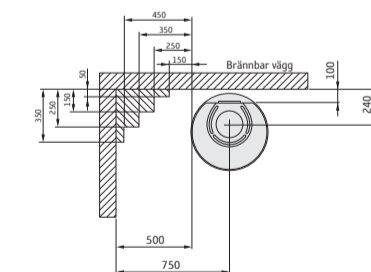

C586 Style

* För att undvika missfärgning av målad brandmur rekommenderar vi samma sidoavstånd som till brännbar vägg.

PRODUKTION
Contura marknadskommunikation
FOTO Micke Persson
STYLIST Helen Sturesson
Tack till Lill-Stugan och Input Interiör
TRYCK DanagårdLITHO
Reservation för eventuella ändringar.
SE PBD 14221 539312

Hämta vår nya app som gör det enklare att välja kamin hemma. Läs mer på contura.se.

Se filmen om appen!

Google play

Ingår i **NIBE** www.contura.se

Contura är en svensktillverkad kvalitetsprodukt. När du väljer en av våra eldstäder får du alltid genomtänkt design och stora valmöjligheter i utformning, material, värmelagring och tillbehör. Förbränningstekniken hör till marknadens mest effektiva i alla modeller och vårt Clean Burning-system håller glaserna rena och elden synlig bättre än alla andra. De flesta av våra modeller är Svanen-märkta och vi ger alltid 5 års garanti.