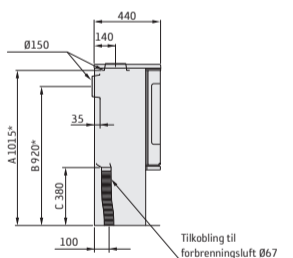

Contura 510, 556 og 586 Style

C510 Style