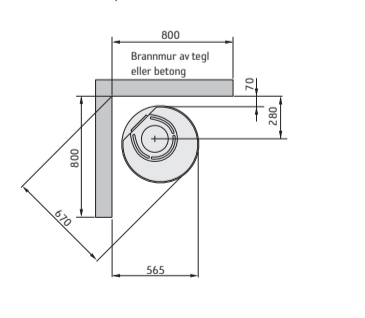

C586 Style

*For å unngå misfarging av malt brannmur anbefaler vi samme sideavstand som til brennbare vegger.

PRODUKSJON

Contura markedskommunikasjon
FOTO Micke Persson
STYLIST Helen Sturesson
Takk til Lill-Stugan og Input Interiør
TRYKK Printfabriken
Med forbehold om eventuelle endringer.
NO PBD 1426-1 539315

Skaff deg vår nye app som gjør det enklere å velge oven hjemmet. Les mer på contura.eu/no.

Se filmen om appen!

Available on the App Store

Google play

En del av **NIBE** www.contura.eu/no

Contura er et svenskprodusert kvalitetsprodukt. Når du velger et av våre ildsteder, får du alltid gjennomtenkt design og store valgmuligheter når det gjelder utforming, materiale, varmelagring og tilbehør. Forbrenningsteknologien er blant markedets mest effektive på alle modeller, og vårt Clean Burning-system holder glassene rene og gir bedre innsyn til ilden enn alle andre. De fleste modellene våre er svanemerket, og vi gir alltid fem års garanti.