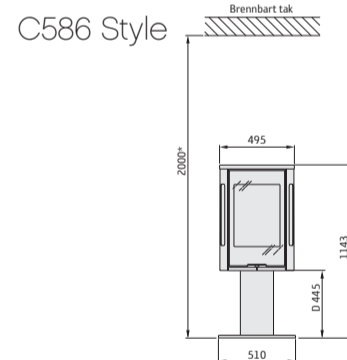

C586 Style

*For å unngå misfarging av malt brannmur anbefaler vi samme sideavstand som til brennbare vegger.

PRODUKSJON

Contura markedskommunikasjon
FOTO Micke Persson
STYLIST Helen Sturesson
Takk til Lill-Stugan og Input Interiør
TRYKK Printfabriken
Med forbehold om eventuelle endringer.
NO PBD 1426-1 539315

Skaff deg vår nye app som gjør det enklere å velge oven hjemme. Les mer på contura.eu/no.

Se filmen om appen!

Google play

En del av **NIBE** www.contura.eu/no

Contura er et svenskprodusert kvalitetsprodukt. Når du velger et av våre ildsteder, får du alltid gjennomtenkt design og store valgmuligheter når det gjelder utforming, materiale, varmelagring og tilbehør. Forbrenningsteknologien er blant markedets mest effektive på alle modeller, og vårt Clean Burning-system holder glassene rene og gir bedre innsyn til ilden enn alle andre. De fleste modellene våre er svanemerket, og vi gir alltid fem års garanti.