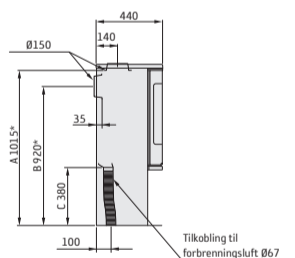

Contura 510, 556 og 586 Style

C510 Style