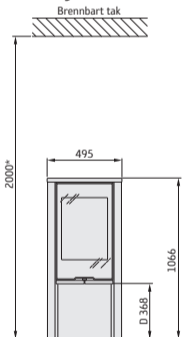

Contura 510, 556 og 586 Style

C510 Style