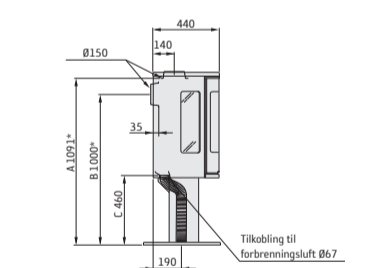

C586 Style

*For å unngå misfarging av malt brannmur anbefaler vi samme sideavstand som til brennbare vegger.

PRODUKSJON

Contura markedskommunikasjon
FOTO Micke Persson
STYLIST Helen Sturesson
Takk til Lill-Stugan og Input Interiør
TRYKK Printfabriken
Med forbehold om eventuelle endringer.
NO PBD 1426-1 539315

Skaff deg vår nye app som gjør det enklere å velge oven hjemmet. Les mer på contura.eu/no.

Se filmen om appen!

Available on the App Store

Google play

En del av **NIBE** www.contura.eu/no

Contura er et svenskprodusert kvalitetsprodukt. Når du velger et av våre ildsteder, får du alltid gjennomtenkt design og store valgmuligheter når det gjelder utforming, materiale, varmelagring og tilbehør. Forbrenningsteknologien er blant markedets mest effektive på alle modeller, og vårt Clean Burning-system holder glassene rene og gir bedre innsyn til ilden enn alle andre. De fleste modellene våre er svanemerket, og vi gir alltid fem års garanti.