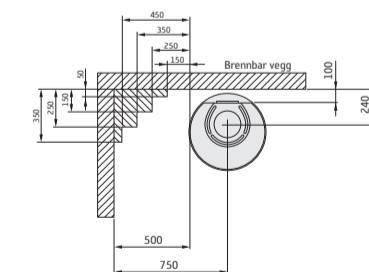

C586 Style

*For å unngå misfarging av malt brannmur anbefaler vi samme sideavstand som til brennbare vegger.

PRODUKSJON

Contura markedskommunikasjon
FOTO Micke Persson
STYLIST Helen Sturesson
Takk til Lill-Stugan og Input Interiør
TRYKK Printfabriken
Med forbehold om eventuelle endringer.
NO PBD 1426-1 539315

Skaff deg vår nye app som gjør det enklere å velge oven hjemme. Les mer på contura.eu/no.

Se filmen om appen!

Google play

En del av **NIBE** www.contura.eu/no

Contura er et svenskprodusert kvalitetsprodukt. Når du velger et av våre ildsteder, får du alltid gjennomtenkt design og store valgmuligheter når det gjelder utforming, materiale, varmelagring og tilbehør. Forbrenningsteknologien er blant markedets mest effektive på alle modeller, og vårt Clean Burning-system holder glassene rene og gir bedre innsyn til ilden enn alle andre. De fleste modellene våre er svanemerket, og vi gir alltid fem års garanti.