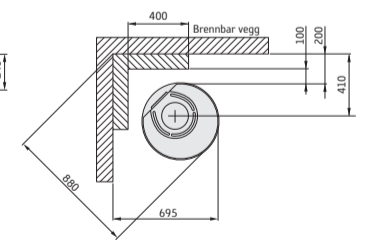

C586 Style

*For å unngå misfarging av malt brannmur anbefaler vi samme sideavstand som til brennbare vegger.

PRODUKSJON

Contura markedskommunikasjon
FOTO Micke Persson
STYLIST Helen Sturesson
Takk til Lill-Stugan og Input Interiør
TRYKK Printfabriken
Med forbehold om eventuelle endringer.
NO PBD 1426-1 539315

Skaff deg vår nye app som gjør det enklere å velge oven hjemmet. Les mer på contura.eu/no.

Se filmen om appen!

Available on the App Store

Google play

En del av **NIBE** www.contura.eu/no

Contura er et svenskprodusert kvalitetsprodukt. Når du velger et av våre ildsteder, får du alltid gjennomtenkt design og store valgmuligheter når det gjelder utforming, materiale, varmelagring og tilbehør. Forbrenningsteknologien er blant markedets mest effektive på alle modeller, og vårt Clean Burning-system holder glassene rene og gir bedre innsyn til ilden enn alle andre. De fleste modellene våre er svanemerket, og vi gir alltid fem års garanti.