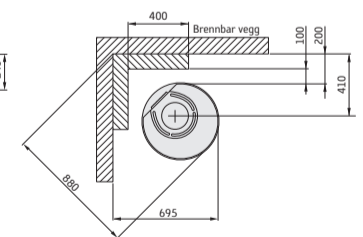

C586 Style

*For å unngå misfarging av malt brannmur anbefaler vi samme sideavstand som til brennbare vegger.

PRODUKSJON

Contura markedskommunikasjon
FOTO Micke Persson
STYLIST Helen Sturesson
Takk til Lill-Stugan og Input Interiør
TRYKK Printfabriken
Med forbehold om eventuelle endringer.
NO PBD 1426-1 539315

Skaff deg vår nye app som gjør det enklere å velge oven hjemme. Les mer på contura.eu/no.

Se filmen om appen!

Google play

En del av **NIBE** www.contura.eu/no

Contura er et svenskprodusert kvalitetsprodukt. Når du velger et av våre ildsteder, får du alltid gjennomtenkt design og store valgmuligheter når det gjelder utforming, materiale, varmelagring og tilbehør. Forbrenningsteknologien er blant markedets mest effektive på alle modeller, og vårt Clean Burning-system holder glassene rene og gir bedre innsyn til ilden enn alle andre. De fleste modellene våre er svanemerket, og vi gir alltid fem års garanti.