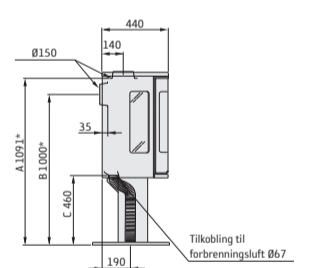

C586 Style

*For å unngå misfarging av malt brannmur anbefaler vi samme sideavstand som til brennbare vegger.

PRODUKSJON

Contura markedskommunikasjon
FOTO Micke Persson
STYLIST Helen Sturesson
Takk til Lill-Stugan og Input Interiør
TRYKK Printfabriken
Med forbehold om eventuelle endringer.
NO PBD 1426-1 539315

Skaff deg vår nye app som gjør det enklere å velge oven hjemme. Les mer på contura.eu/no.

Se filmen om appen!

Google play

En del av **NIBE** www.contura.eu/no

Contura er et svenskprodusert kvalitetsprodukt. Når du velger et av våre ildsteder, får du alltid gjennomtenkt design og store valgmuligheter når det gjelder utforming, materiale, varmelagring og tilbehør. Forbrenningsteknologien er blant markedets mest effektive på alle modeller, og vårt Clean Burning-system holder glassene rene og gir bedre innsyn til ilden enn alle andre. De fleste modellene våre er svanemerket, og vi gir alltid fem års garanti.