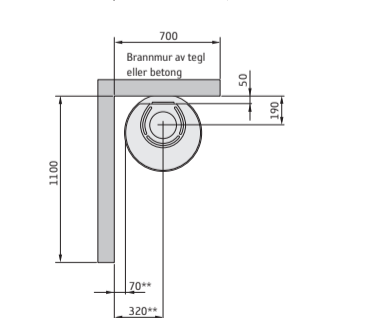

C586 Style

*For å unngå misfarging av malt brannmur anbefaler vi samme sideavstand som til brennbare vegger.

PRODUKSJON

Contura markedskommunikasjon
FOTO Micke Persson
STYLIST Helen Sturesson
Takk til Lill-Stugan og Input Interiør
TRYKK Printfabriken
Med forbehold om eventuelle endringer.
NO PBD 1426-1 539315

Skaff deg vår nye app som gjør det enklere å velge oven hjemmet. Les mer på contura.eu/no.

Se filmen om appen!

Available on the App Store

Google play

En del av **NIBE** www.contura.eu/no

Contura er et svenskprodusert kvalitetsprodukt. Når du velger et av våre ildsteder, får du alltid gjennomtenkt design og store valgmuligheter når det gjelder utforming, materiale, varmelagring og tilbehør. Forbrenningsteknologien er blant markedets mest effektive på alle modeller, og vårt Clean Burning-system holder glassene rene og gir bedre innsyn til ilden enn alle andre. De fleste modellene våre er svanemerket, og vi gir alltid fem års garanti.