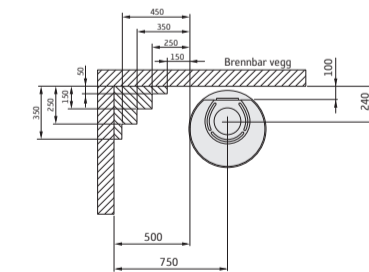

C586 Style

*For å unngå misfarging av malt brannmur anbefaler vi samme sideavstand som til brennbare vegger.

PRODUKSJON

Contura markedskommunikasjon
FOTO Micke Persson
STYLIST Helen Sturesson
Takk til Lill-Stugan og Input Interiør
TRYKK Printfabriken
Med forbehold om eventuelle endringer.
NO PBD 1426-1 539315

Skaff deg vår nye app som gjør det enklere å velge oven hjemmet. Les mer på contura.eu/no.

Se filmen om appen!

Available on the App Store

Google play

En del av **NIBE** www.contura.eu/no

Contura er et svenskprodusert kvalitetsprodukt. Når du velger et av våre ildsteder, får du alltid gjennomtenkt design og store valgmuligheter når det gjelder utforming, materiale, varmelagring og tilbehør. Forbrenningsteknologien er blant markedets mest effektive på alle modeller, og vårt Clean Burning-system holder glassene rene og gir bedre innsyn til ilden enn alle andre. De fleste modellene våre er svanemerket, og vi gir alltid fem års garanti.