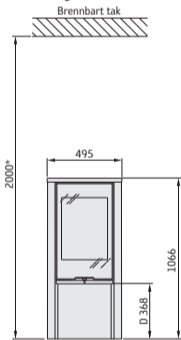

Contura 510, 556 og 586 Style

C510 Style