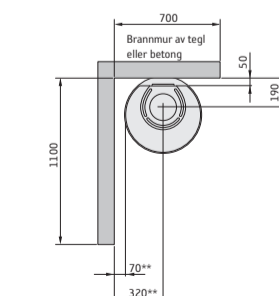

C586 Style

*For å unngå misfarging av malt brannmur anbefaler vi samme sideavstand som til brennbare vegger.

PRODUKSJON

Contura markedskommunikasjon
FOTO Micke Persson
STYLIST Helen Sturesson
Takk til Lill-Stugan og Input Interiør
TRYKK Printfabriken
Med forbehold om eventuelle endringer.
NO PBD 1426-1 539315

Skaff deg vår nye app som gjør det enklere å velge oven hjemme. Les mer på contura.eu/no.

Se filmen om appen!

Google play

En del av **NIBE** www.contura.eu/no

Contura er et svenskprodusert kvalitetsprodukt. Når du velger et av våre ildsteder, får du alltid gjennomtenkt design og store valgmuligheter når det gjelder utforming, materiale, varmelagring og tilbehør. Forbrenningsteknologien er blant markedets mest effektive på alle modeller, og vårt Clean Burning-system holder glassene rene og gir bedre innsyn til ilden enn alle andre. De fleste modellene våre er svanemerket, og vi gir alltid fem års garanti.