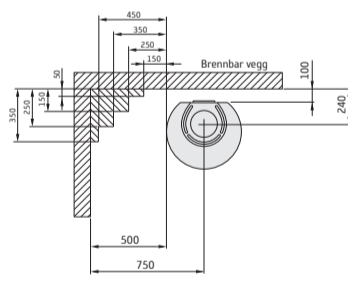

C510/556 Style