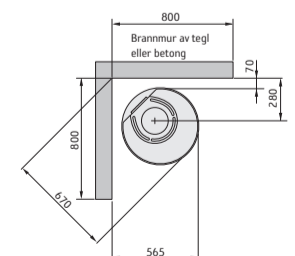

C586 Style

*For å unngå misfarging av malt brannmur anbefaler vi samme sideavstand som til brennbare vegger.

PRODUKSJON

Contura markedskommunikasjon
FOTO Micke Persson
STYLIST Helen Sturesson
Takk til Lill-Stugan og Input Interiør
TRYKK Printfabriken
Med forbehold om eventuelle endringer.
NO PBD 1426-1 539315

Skaff deg vår nye app som gjør det enklere å velge oven hjemme. Les mer på contura.eu/no.

Se filmen om appen!

Google play

En del av **NIBE** www.contura.eu/no

Contura er et svenskprodusert kvalitetsprodukt. Når du velger et av våre ildsteder, får du alltid gjennomtenkt design og store valgmuligheter når det gjelder utforming, materiale, varmelagring og tilbehør. Forbrenningsteknologien er blant markedets mest effektive på alle modeller, og vårt Clean Burning-system holder glassene rene og gir bedre innsyn til ilden enn alle andre. De fleste modellene våre er svanemerket, og vi gir alltid fem års garanti.