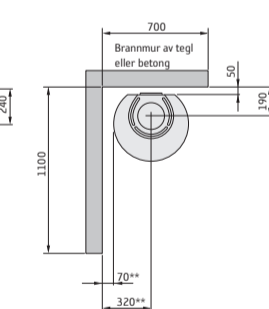

C510/556 Style