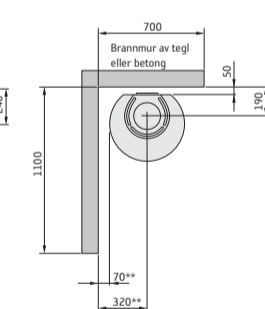

C510/556 Style