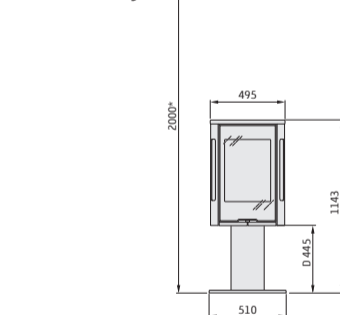

C586 Style

* Om verkleuring van geschilderde brandmuren te voorkomen, adviseren wij dezelfde zijafstand als voor brandbare wanden.

PRODUCTIE
Contura Commerciële communicatie
FOTO Micke Persson
STYLIST Helen Sturesson
Met dank aan Lill-Stugan en Input Interiör
DRUK
Eventuele wijzigingen voorbehouden.
NL PBD 1423-1 539316

Download onze nieuwe app, zodat u thuis eenvoudiger een kachel kunt kiezen. Lees meer op contura.eu

Bekijk het filmpje over de app!

Onderdeel van **NIBE** www.contura.eu

Contura is een in Zweden vervaardigd kwaliteitsproduct. Als u voor een van onze kachels kiest, krijgt u altijd een doordacht design en veel keuzemogelijkheden op het gebied van vormgeving, materiaal, warmteopslag en accessoires. De verbrandingstechniek behoort in alle modellen tot de effectiefste op de markt. Ons Clean Burning-systeem houdt de ruiten schoon en het vuur is beter zichtbaar dan bij alle andere kachels. De meeste van onze modellen hebben het Nordic Swan-keurmerk en wij bieden altijd 5 jaar garantie.