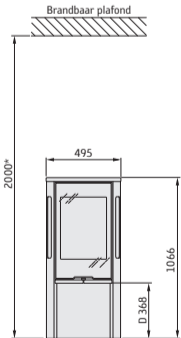

Wat is uw stijl?

Met de Style krijgen onze populairste modellen van de 500-serie een zuiverder uitstraling en een aantal functies is verbeterd. De bovenkant is smaller en klep en handgrepen zijn meer geïntegreerd, maar hebben toch een duidelijke plaats in de voorkant van de kachel. Bovendien zijn de

handgrepen beter vast te pakken als de kachel heet is. De vormgeving van de Contura Style is afgestemd op uw stijl van leven en gaat eenvoudig op in uw woning. Kies voor een bovenplaat van gietijzer, speksteen of glas. Hier heeft u een overzicht van modellen en accessoires.

Afmetingen

Model	510 Style	556 Style	586 Style
Kleur	zwart	zwart	zwart
Hoogte (mm)	1066	1066	1143
Breedte (mm)	495	495	495
Diepte (mm)	440	440	440
Gewicht (kg)	105	104	104

Prestaties

Vermogen	3-7 kW
Nominaal vermogen	5 kW (ca. 1,5 kg/uur)
Rendement	79%
Verwarmt	tot 120 m²
Max. houtlengte	33 cm

Accessoires

Draaiplateau, kookplaat, ventilator*, onderdeur*, vloerbescherming van plaatstaal of glas, aansluiting voor externe toevoerlucht en schoorsteen.

* Niet voor de C586 Style

Contura 510, 556 en 586 Style

C510 Style

C510/556 Style

C556 Style

C586 Style

* Om verkleuring van geschilderde brandmuren te voorkomen, adviseren wij dezelfde zijafstand als voor brandbare wanden.

PRODUCTIE
Contura Commerciële communicatie
FOTO Micke Persson
STYLIST Helen Sturesson
Met dank aan Lill-Stugan en Input Interiör
DRUK
Eventuele wijzigingen voorbehouden.
NL PBD 1423-1 539316

Download onze nieuwe app, zodat u thuis eenvoudiger een kachel kunt kiezen. Lees meer op contura.eu

Bekijk het filmpje over de app!

Onderdeel van **NIBE** www.contura.eu