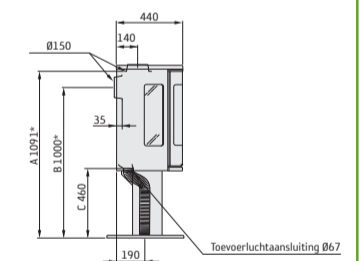

Wat is uw stijl?

Met de Style krijgen onze populairste modellen van de 500-serie een zuiverder uitstraling en een aantal functies is verbeterd. De bovenkant is smaller en klep en handgrepen zijn meer geïntegreerd, maar hebben toch een duidelijke plaats in de voorkant van de kachel. Bovendien zijn de

handgrepen beter vast te pakken als de kachel heet is. De vormgeving van de Contura Style is afgestemd op uw stijl van leven en gaat eenvoudig op in uw woning. Kies voor een bovenplaat van gietijzer, speksteen of glas. Hier heeft u een overzicht van modellen en accessoires.

Afmetingen

Model	510 Style	556 Style	586 Style
Kleur	zwart	zwart	zwart
Hoogte (mm)	1066	1066	1143
Breedte (mm)	495	495	495
Diepte (mm)	440	440	440
Gewicht (kg)	105	104	104

Prestaties

Vermogen	3-7 kW
Nominaal vermogen	5 kW (ca. 1,5 kg/uur)
Rendement	79%
Verwarmt	tot 120 m²
Max. houtlengte	33 cm

Accessoires

Draaiplateau, kookplaat, ventilator*, onderdeur*, vloerbescherming van plaatstaal of glas, aansluiting voor externe toevoerlucht en schoorsteen.

* Niet voor de C586 Style

Contura 510, 556 en 586 Style

C510 Style

C510/556 Style

C586 Style

C556 Style

* Om verkleuring van geschilderde brandmuren te voorkomen, adviseren wij dezelfde zijafstand als voor brandbare wanden.

PRODUCTIE
Contura Commerciële communicatie
FOTO Micke Persson
STYLIST Helen Sturesson
Met dank aan Lill-Stugan en Input Interiör
DRUK
Eventuele wijzigingen voorbehouden.
NL PBD 1423-1 539316

Download onze nieuwe app, zodat u thuis eenvoudiger een kachel kunt kiezen.
Lees meer op contura.eu

Bekijk het filmpje over de app!

Onderdeel van **NIBE** www.contura.eu