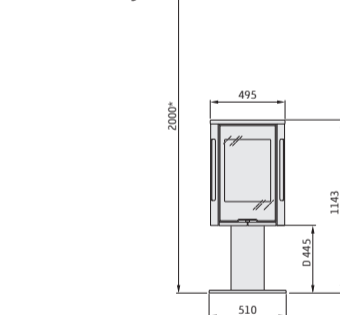

Wat is uw stijl?

Met de Style krijgen onze populairste modellen van de 500-serie een zuiverder uitstraling en een aantal functies is verbeterd. De bovenkant is smaller en klep en handgrepen zijn meer geïntegreerd, maar hebben toch een duidelijke plaats in de voorkant van de kachel. Bovendien zijn de

handgrepen beter vast te pakken als de kachel heet is. De vormgeving van de Contura Style is afgestemd op uw stijl van leven en gaat eenvoudig op in uw woning. Kies voor een bovenplaat van gietijzer, speksteen of glas. Hier heeft u een overzicht van modellen en accessoires.

Afmetingen

Model	510 Style	556 Style	586 Style
Kleur	zwart	zwart	zwart
Hoogte (mm)	1066	1066	1143
Breedte (mm)	495	495	495
Diepte (mm)	440	440	440
Gewicht (kg)	105	104	104

Prestaties

Vermogen	3-7 kW
Nominaal vermogen	5 kW (ca. 1,5 kg/uur)
Rendement	79%
Verwarmt	tot 120 m²
Max. houtlengte	33 cm

Accessoires

Draaiplateau, kookplaat, ventilator*, onderdeur*, vloerbescherming van plaatstaal of glas, aansluiting voor externe toevoerlucht en schoorsteen.

* Niet voor de C586 Style

Contura 510, 556 en 586 Style

C510 Style

C510/556 Style

C586 Style

C556 Style

* Om verkleuring van geschilderde brandmuren te voorkomen, adviseren wij dezelfde zijafstand als voor brandbare wanden.

PRODUCTIE
Contura Commerciële communicatie
FOTO Micke Persson
STYLIST Helen Sturesson
Met dank aan Lill-Stugan en Input Interiör
DRUK
Eventuele wijzigingen voorbehouden.
NL PBD 1423-1 539316

Download onze nieuwe app, zodat u thuis eenvoudiger een kachel kunt kiezen.
Lees meer op contura.eu

Bekijk het filmpje over de app!

Onderdeel van **NIBE** www.contura.eu