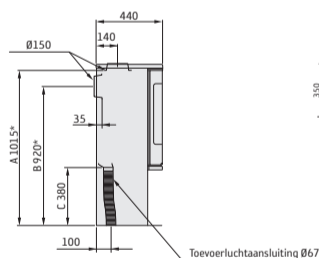

Contura 510, 556 en 586 Style

C510 Style