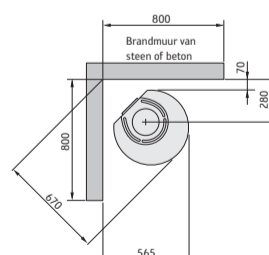

Wat is uw stijl?

Met de Style krijgen onze populairste modellen van de 500-serie een zuiverder uitstraling en een aantal functies is verbeterd. De bovenkant is smaller en klep en handgrepen zijn meer geïntegreerd, maar hebben toch een duidelijke plaats in de voorkant van de kachel. Bovendien zijn de

handgrepen beter vast te pakken als de kachel heet is. De vormgeving van de Contura Style is afgestemd op uw stijl van leven en gaat eenvoudig op in uw woning. Kies voor een bovenplaat van gietijzer, speksteen of glas. Hier heeft u een overzicht van modellen en accessoires.

Afmetingen

Model	510 Style	556 Style	586 Style
Kleur	zwart	zwart	zwart
Hoogte (mm)	1066	1066	1143
Breedte (mm)	495	495	495
Diepte (mm)	440	440	440
Gewicht (kg)	105	104	104

Prestaties

Vermogen	3-7 kW
Nominaal vermogen	5 kW (ca. 1,5 kg/uur)
Rendement	79%
Verwarmt	tot 120 m²
Max. houtlengte	33 cm

Accessoires

Draaiplateau, kookplaat, ventilator*, onderdeur*, vloerbescherming van plaatstaal of glas, aansluiting voor externe toevoerlucht en schoorsteen.

* Niet voor de C586 Style

Contura 510, 556 en 586 Style

C510 Style

C510/556 Style

C556 Style

C586 Style

* Om verkleuring van geschilderde brandmuren te voorkomen, adviseren wij dezelfde zijafstand als voor brandbare wanden.

PRODUCTIE
Contura Commerciële communicatie
FOTO Micke Persson
STYLIST Helen Sturesson
Met dank aan Lill-Stugan en Input Interiör
DRUK
Eventuele wijzigingen voorbehouden.
NL PBD 1423-1 539316

Download onze nieuwe app, zodat u thuis eenvoudiger een kachel kunt kiezen. Lees meer op contura.eu

Bekijk het filmpje over de app!

Onderdeel van **NIBE** www.contura.eu