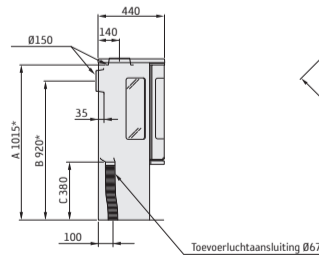

C556 Style

* Om verkleuring van geschilderde brandmuren te voorkomen, adviseren wij dezelfde zijafstand als voor brandbare wanden.

PRODUCTIE
Contura Commerciële communicatie
FOTO Micke Persson
STYLIST Helen Sturesson
Met dank aan Lill-Stugan en Input Interiör
DRUK
Eventuele wijzigingen voorbehouden.
NL PBD 1423-1 539316

Download onze nieuwe app, zodat u thuis eenvoudiger een kachel kunt kiezen.
Lees meer op contura.eu

Bekijk het filmpje over de app!

Onderdeel van **NIBE** www.contura.eu

Contura is een in Zweden vervaardigd kwaliteitsproduct. Als u voor een van onze kachels kiest, krijgt u altijd een doordacht design en veel keuzemogelijkheden op het gebied van vormgeving, materiaal, warmteopslag en accessoires. De verbrandingstechniek behoort in alle modellen tot de effectiefste op de markt. Ons Clean Burning-systeem houdt de ruiten schoon en het vuur is beter zichtbaar dan bij alle andere kachels. De meeste van onze modellen hebben het Nordic Swan-keurmerk en wij bieden altijd 5 jaar garantie.