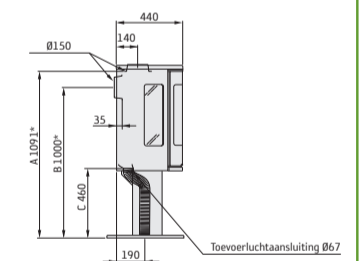

C586 Style

* Om verkleuring van geschilderde brandmuren te voorkomen, adviseren wij dezelfde zijafstand als voor brandbare wanden.

PRODUCTIE
Contura Commerciële communicatie
FOTO Micke Persson
STYLIST Helen Sturesson
Met dank aan Lill-Stugan en Input Interiör
DRUK
Eventuele wijzigingen voorbehouden.
NL PBD 1423-1 539316

Download onze nieuwe app, zodat u thuis eenvoudiger een kachel kunt kiezen. Lees meer op contura.eu

Bekijk het filmpje over de app!

Onderdeel van **NIBE** www.contura.eu

Contura is een in Zweden vervaardigd kwaliteitsproduct. Als u voor een van onze kachels kiest, krijgt u altijd een doordacht design en veel keuzemogelijkheden op het gebied van vormgeving, materiaal, warmteopslag en accessoires. De verbrandingstechniek behoort in alle modellen tot de effectiefste op de markt. Ons Clean Burning-systeem houdt de ruiten schoon en het vuur is beter zichtbaar dan bij alle andere kachels. De meeste van onze modellen hebben het Nordic Swan-keurmerk en wij bieden altijd 5 jaar garantie.