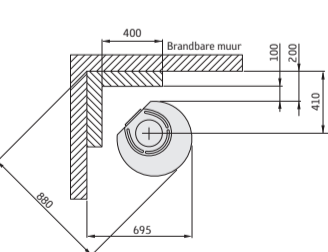

C556 Style

* Om verkleuring van geschilderde brandmuren te voorkomen, adviseren wij dezelfde zijafstand als voor brandbare wanden.

PRODUCTIE
Contura Commerciële communicatie
FOTO Micke Persson
STYLIST Helen Sturesson
Met dank aan Lill-Stugan en Input Interiör
DRUK
Eventuele wijzigingen voorbehouden.
NL PBD 1423-1 539316

Download onze nieuwe app, zodat u thuis eenvoudiger een kachel kunt kiezen.
Lees meer op contura.eu

Bekijk het filmpje over de app!

Onderdeel van **NIBE** www.contura.eu

Contura is een in Zweden vervaardigd kwaliteitsproduct. Als u voor een van onze kachels kiest, krijgt u altijd een doordacht design en veel keuzemogelijkheden op het gebied van vormgeving, materiaal, warmteopslag en accessoires. De verbrandingstechniek behoort in alle modellen tot de effectiefste op de markt. Ons Clean Burning-systeem houdt de ruiten schoon en het vuur is beter zichtbaar dan bij alle andere kachels. De meeste van onze modellen hebben het Nordic Swan-keurmerk en wij bieden altijd 5 jaar garantie.