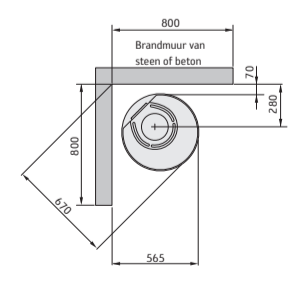

Wat is uw stijl?

Met de Style krijgen onze populairste modellen van de 500-serie een zuiverder uitstraling en een aantal functies is verbeterd. De bovenkant is smaller en klep en handgrepen zijn meer geïntegreerd, maar hebben toch een duidelijke plaats in de voorkant van de kachel. Bovendien zijn de

handgrepen beter vast te pakken als de kachel heet is. De vormgeving van de Contura Style is afgestemd op uw stijl van leven en gaat eenvoudig op in uw woning. Kies voor een bovenplaat van gietijzer, speksteen of glas. Hier heeft u een overzicht van modellen en accessoires.

Afmetingen

Model	510 Style	556 Style	586 Style
Kleur	zwart	zwart	zwart
Hoogte (mm)	1066	1066	1143
Breedte (mm)	495	495	495
Diepte (mm)	440	440	440
Gewicht (kg)	105	104	104

Prestaties

Vermogen	3-7 kW
Nominaal vermogen	5 kW (ca. 1,5 kg/uur)
Rendement	79%
Verwarmt	tot 120 m²
Max. houtlengte	33 cm

Accessoires

Draaiplateau, kookplaat, ventilator*, onderdeur*, vloerbescherming van plaatstaal of glas, aansluiting voor externe toevoerlucht en schoorsteen.

* Niet voor de C586 Style

Contura 510, 556 en 586 Style

C510 Style

C510/556 Style

C586 Style

C556 Style

* Om verkleuring van geschilderde brandmuren te voorkomen, adviseren wij dezelfde zijafstand als voor brandbare wanden.

PRODUCTIE
Contura Commerciële communicatie
FOTO Micke Persson
STYLIST Helen Sturesson
Met dank aan Lill-Stugan en Input Interiör
DRUK
Eventuele wijzigingen voorbehouden.
NL PBD 1423-1 539316

Download onze nieuwe app, zodat u thuis eenvoudiger een kachel kunt kiezen.
Lees meer op contura.eu

Bekijk het filmpje over de app!

Onderdeel van **NIBE** www.contura.eu