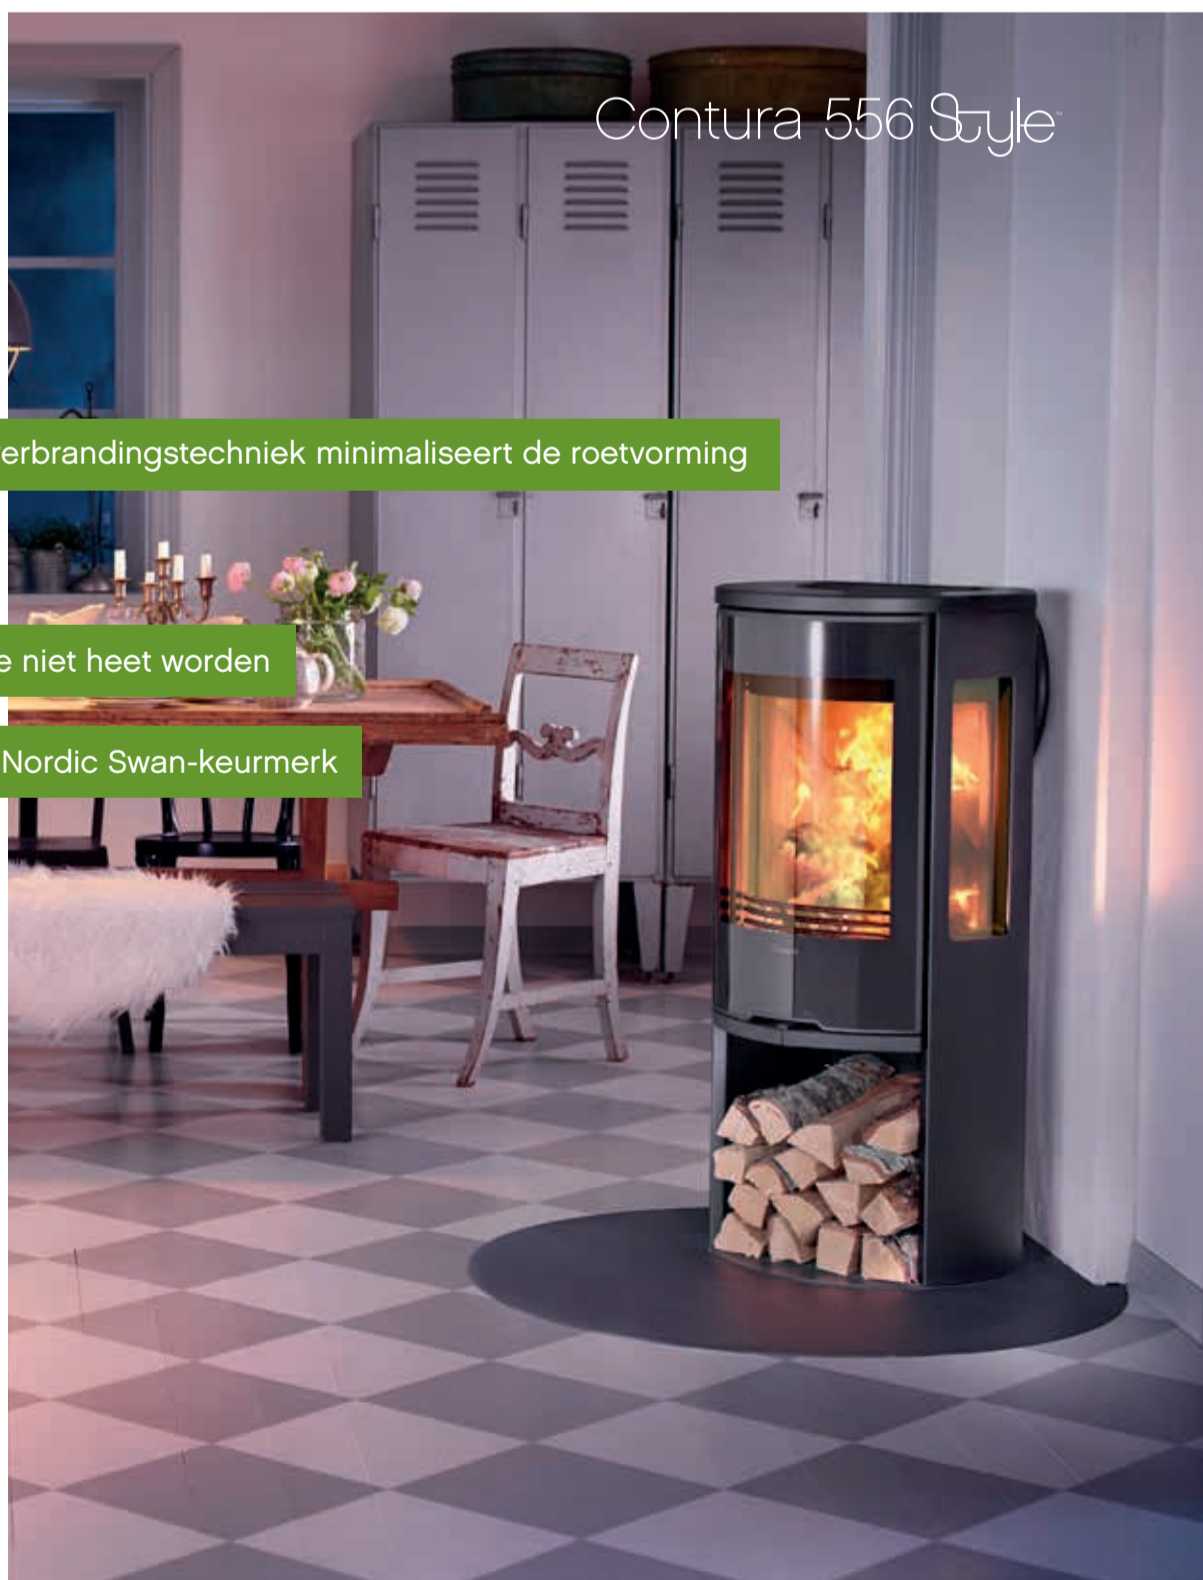

Zuiver vuur met natuurlijke warmte van wereldklasse

Stoken met hout is natuurlijk en een kachel van Contura ontziet het milieu. Deze heeft het keurmerk Nordic Swan, wat inhoudt dat hij CO²-neutraal is.

Clean Burning, één van de doeltreffendste verbrandingstechnieken ter wereld, is toonaangevend op de markt en stelt de norm in de branche. Deze techniek geeft een schoon vuur en houdt het glas roetvrij.

Contura 556 Style