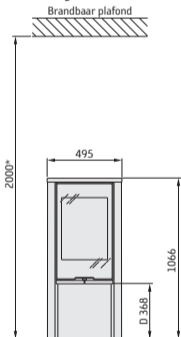

Contura 510, 556 en 586 Style

C510 Style