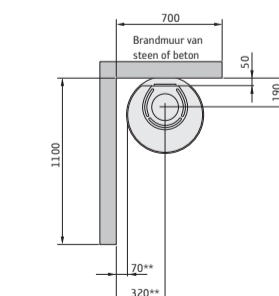

C586 Style

* Om verkleuring van geschilderde brandmuren te voorkomen, adviseren wij dezelfde zijafstand als voor brandbare wanden.

PRODUCTIE
Contura Commerciële communicatie
FOTO Micke Persson
STYLIST Helen Sturesson
Met dank aan Lill-Stugan en Input Interiör
DRUK
Eventuele wijzigingen voorbehouden.
NL PBD 1423-1 539316

Download onze nieuwe app, zodat u thuis eenvoudiger een kachel kunt kiezen. Lees meer op contura.eu

Bekijk het filmpje over de app!

Onderdeel van **NIBE** www.contura.eu

Contura is een in Zweden vervaardigd kwaliteitsproduct. Als u voor een van onze kachels kiest, krijgt u altijd een doordacht design en veel keuzemogelijkheden op het gebied van vormgeving, materiaal, warmteopslag en accessoires. De verbrandingstechniek behoort in alle modellen tot de effectiefste op de markt. Ons Clean Burning-systeem houdt de ruiten schoon en het vuur is beter zichtbaar dan bij alle andere kachels. De meeste van onze modellen hebben het Nordic Swan-keurmerk en wij bieden altijd 5 jaar garantie.