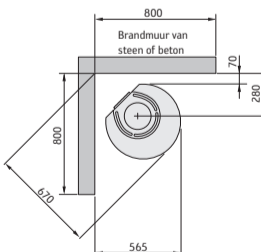

C556 Style

* Om verkleuring van geschilderde brandmuren te voorkomen, adviseren wij dezelfde zijafstand als voor brandbare wanden.

PRODUCTIE
Contura Commerciële communicatie
FOTO Micke Persson
STYLIST Helen Sturesson
Met dank aan Lill-Stugan en Input Interiör
DRUK
Eventuele wijzigingen voorbehouden.
NL PBD 1423-1 539316

Download onze nieuwe app, zodat u thuis eenvoudiger een kachel kunt kiezen.
Lees meer op contura.eu

Bekijk het filmpje over de app!

Onderdeel van **NIBE** www.contura.eu

Contura is een in Zweden vervaardigd kwaliteitsproduct. Als u voor een van onze kachels kiest, krijgt u altijd een doordacht design en veel keuzemogelijkheden op het gebied van vormgeving, materiaal, warmteopslag en accessoires. De verbrandingstechniek behoort in alle modellen tot de effectiefste op de markt. Ons Clean Burning-systeem houdt de ruiten schoon en het vuur is beter zichtbaar dan bij alle andere kachels. De meeste van onze modellen hebben het Nordic Swan-keurmerk en wij bieden altijd 5 jaar garantie.