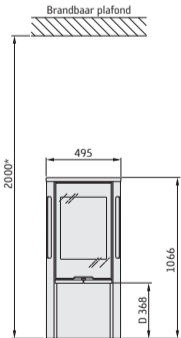

C556 Style

* Om verkleuring van geschilderde brandmuren te voorkomen, adviseren wij dezelfde zijafstand als voor brandbare wanden.

PRODUCTIE
Contura Commerciële communicatie
FOTO Micke Persson
STYLIST Helen Sturesson
Met dank aan Lill-Stugan en Input Interiör
DRUK
Eventuele wijzigingen voorbehouden.
NL PBD 1423-1 539316

Download onze nieuwe app, zodat u thuis eenvoudiger een kachel kunt kiezen.
Lees meer op contura.eu

Bekijk het filmpje over de app!

Onderdeel van **NIBE** www.contura.eu

Contura is een in Zweden vervaardigd kwaliteitsproduct. Als u voor een van onze kachels kiest, krijgt u altijd een doordacht design en veel keuzemogelijkheden op het gebied van vormgeving, materiaal, warmteopslag en accessoires. De verbrandingstechniek behoort in alle modellen tot de effectiefste op de markt. Ons Clean Burning-systeem houdt de ruiten schoon en het vuur is beter zichtbaar dan bij alle andere kachels. De meeste van onze modellen hebben het Nordic Swan-keurmerk en wij bieden altijd 5 jaar garantie.