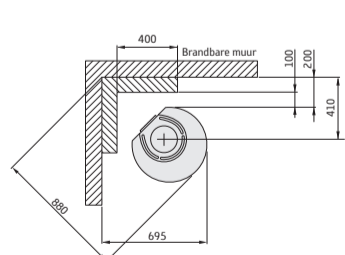

Wat is uw stijl?

Met de Style krijgen onze populairste modellen van de 500-serie een zuiverder uitstraling en een aantal functies is verbeterd. De bovenkant is smaller en klep en handgrepen zijn meer geïntegreerd, maar hebben toch een duidelijke plaats in de voorkant van de kachel. Bovendien zijn de

handgrepen beter vast te pakken als de kachel heet is. De vormgeving van de Contura Style is afgestemd op uw stijl van leven en gaat eenvoudig op in uw woning. Kies voor een bovenplaat van gietijzer, speksteen of glas. Hier heeft u een overzicht van modellen en accessoires.

Afmetingen

Model	510 Style	556 Style	586 Style
Kleur	zwart	zwart	zwart
Hoogte (mm)	1066	1066	1143
Breedte (mm)	495	495	495
Diepte (mm)	440	440	440
Gewicht (kg)	105	104	104

Prestaties

Vermogen	3-7 kW
Nominaal vermogen	5 kW (ca. 1,5 kg/uur)
Rendement	79%
Verwarmt	tot 120 m²
Max. houtlengte	33 cm

Accessoires

Draaiplateau, kookplaat, ventilator*, onderdeur*, vloerbescherming van plaatstaal of glas, aansluiting voor externe toevoerlucht en schoorsteen.

* Niet voor de C586 Style

Contura 510, 556 en 586 Style

C510 Style

C510/556 Style

C556 Style

C586 Style

* Om verkleuring van geschilderde brandmuren te voorkomen, adviseren wij dezelfde zijafstand als voor brandbare wanden.

PRODUCTIE
Contura Commerciële communicatie
FOTO Micke Persson
STYLIST Helen Sturesson
Met dank aan Lill-Stugan en Input Interiör
DRUK
Eventuele wijzigingen voorbehouden.
NL PBD 1423-1 539316

Download onze nieuwe app, zodat u thuis eenvoudiger een kachel kunt kiezen. Lees meer op contura.eu

Bekijk het filmpje over de app!

Onderdeel van **NIBE** www.contura.eu