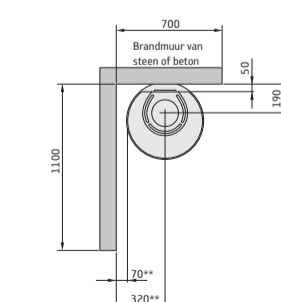

Wat is uw stijl?

Met de Style krijgen onze populairste modellen van de 500-serie een zuiverder uitstraling en een aantal functies is verbeterd. De bovenkant is smaller en klep en handgrepen zijn meer geïntegreerd, maar hebben toch een duidelijke plaats in de voorkant van de kachel. Bovendien zijn de

handgrepen beter vast te pakken als de kachel heet is. De vormgeving van de Contura Style is afgestemd op uw stijl van leven en gaat eenvoudig op in uw woning. Kies voor een bovenplaat van gietijzer, speksteen of glas. Hier heeft u een overzicht van modellen en accessoires.

Afmetingen

Model	510 Style	556 Style	586 Style
Kleur	zwart	zwart	zwart
Hoogte (mm)	1066	1066	1143
Breedte (mm)	495	495	495
Diepte (mm)	440	440	440
Gewicht (kg)	105	104	104

Prestaties

Vermogen	3-7 kW
Nominaal vermogen	5 kW (ca. 1,5 kg/uur)
Rendement	79%
Verwarmt	tot 120 m²
Max. houtlengte	33 cm

Accessoires

Draaiplateau, kookplaat, ventilator*, onderdeur*, vloerbescherming van plaatstaal of glas, aansluiting voor externe toevoerlucht en schoorsteen.

* Niet voor de C586 Style

Contura 510, 556 en 586 Style

C510 Style

C510/556 Style

C586 Style

C556 Style

* Om verkleuring van geschilderde brandmuren te voorkomen, adviseren wij dezelfde zijafstand als voor brandbare wanden.

PRODUCTIE
Contura Commerciële communicatie
FOTO Micke Persson
STYLIST Helen Sturesson
Met dank aan Lill-Stugan en Input Interiör
DRUK
Eventuele wijzigingen voorbehouden.
NL PBD 1423-1 539316

Download onze nieuwe app, zodat u thuis eenvoudiger een kachel kunt kiezen.
Lees meer op contura.eu

Bekijk het filmpje over de app!

Onderdeel van **NIBE** www.contura.eu