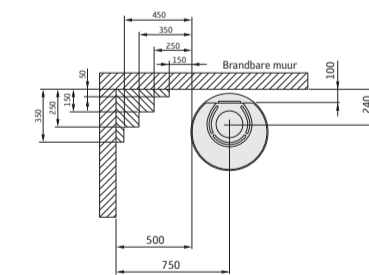

C586 Style

* Om verkleuring van geschilderde brandmuren te voorkomen, adviseren wij dezelfde zijafstand als voor brandbare wanden.

PRODUCTIE
Contura Commerciële communicatie
FOTO Micke Persson
STYLIST Helen Sturesson
Met dank aan Lill-Stugan en Input Interiör
DRUK
Eventuele wijzigingen voorbehouden.
NL PBD 1423-1 539316

Download onze nieuwe app, zodat u thuis eenvoudiger een kachel kunt kiezen. Lees meer op contura.eu

Bekijk het filmpje over de app!

Onderdeel van **NIBE** www.contura.eu

Contura is een in Zweden vervaardigd kwaliteitsproduct. Als u voor een van onze kachels kiest, krijgt u altijd een doordacht design en veel keuzemogelijkheden op het gebied van vormgeving, materiaal, warmteopslag en accessoires. De verbrandingstechniek behoort in alle modellen tot de effectiefste op de markt. Ons Clean Burning-systeem houdt de ruiten schoon en het vuur is beter zichtbaar dan bij alle andere kachels. De meeste van onze modellen hebben het Nordic Swan-keurmerk en wij bieden altijd 5 jaar garantie.