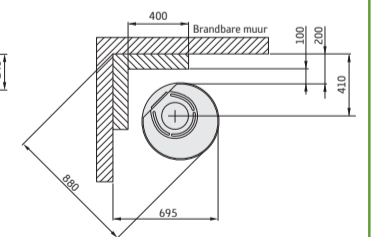

Wat is uw stijl?

Met de Style krijgen onze populairste modellen van de 500-serie een zuiverder uitstraling en een aantal functies is verbeterd. De bovenkant is smaller en klep en handgrepen zijn meer geïntegreerd, maar hebben toch een duidelijke plaats in de voorkant van de kachel. Bovendien zijn de

handgrepen beter vast te pakken als de kachel heet is. De vormgeving van de Contura Style is afgestemd op uw stijl van leven en gaat eenvoudig op in uw woning. Kies voor een bovenplaat van gietijzer, speksteen of glas. Hier heeft u een overzicht van modellen en accessoires.

Afmetingen

Model	510 Style	556 Style	586 Style
Kleur	zwart	zwart	zwart
Hoogte (mm)	1066	1066	1143
Breedte (mm)	495	495	495
Diepte (mm)	440	440	440
Gewicht (kg)	105	104	104

Prestaties

Vermogen	3-7 kW
Nominaal vermogen	5 kW (ca. 1,5 kg/uur)
Rendement	79%
Verwarmt	tot 120 m²
Max. houtlengte	33 cm

Accessoires

Draaiplateau, kookplaat, ventilator*, onderdeur*, vloerbescherming van plaatstaal of glas, aansluiting voor externe toevoerlucht en schoorsteen.

* Niet voor de C586 Style

Contura 510, 556 en 586 Style

C510 Style

C510/556 Style

C586 Style

C556 Style

* Om verkleuring van geschilderde brandmuren te voorkomen, adviseren wij dezelfde zijafstand als voor brandbare wanden.

PRODUCTIE
Contura Commerciële communicatie
FOTO Micke Persson
STYLIST Helen Sturesson
Met dank aan Lill-Stugan en Input Interiör
DRUK
Eventuele wijzigingen voorbehouden.
NL PBD 1423-1 539316

Download onze nieuwe app, zodat u thuis eenvoudiger een kachel kunt kiezen.
Lees meer op contura.eu

Bekijk het filmpje over de app!

Onderdeel van **NIBE** www.contura.eu