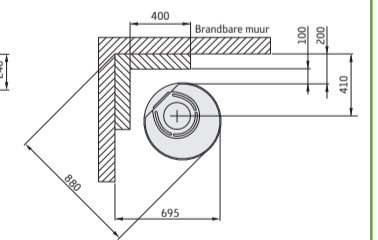

C586 Style

* Om verkleuring van geschilderde brandmuren te voorkomen, adviseren wij dezelfde zijafstand als voor brandbare wanden.

PRODUCTIE
Contura Commerciële communicatie
FOTO Micke Persson
STYLIST Helen Sturesson
Met dank aan Lill-Stugan en Input Interiör
DRUK
Eventuele wijzigingen voorbehouden.
NL PBD 1423-1 539316

Download onze nieuwe app, zodat u thuis eenvoudiger een kachel kunt kiezen. Lees meer op contura.eu

Bekijk het filmpje over de app!

Onderdeel van **NIBE** www.contura.eu

Contura is een in Zweden vervaardigd kwaliteitsproduct. Als u voor een van onze kachels kiest, krijgt u altijd een doordacht design en veel keuzemogelijkheden op het gebied van vormgeving, materiaal, warmteopslag en accessoires. De verbrandingstechniek behoort in alle modellen tot de effectiefste op de markt. Ons Clean Burning-systeem houdt de ruiten schoon en het vuur is beter zichtbaar dan bij alle andere kachels. De meeste van onze modellen hebben het Nordic Swan-keurmerk en wij bieden altijd 5 jaar garantie.