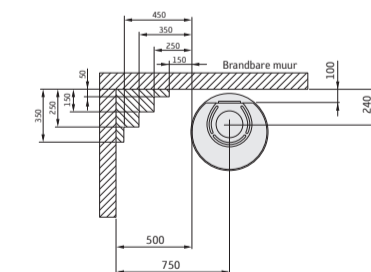

Wat is uw stijl?

Met de Style krijgen onze populairste modellen van de 500-serie een zuiverder uitstraling en een aantal functies is verbeterd. De bovenkant is smaller en klep en handgrepen zijn meer geïntegreerd, maar hebben toch een duidelijke plaats in de voorkant van de kachel. Bovendien zijn de

handgrepen beter vast te pakken als de kachel heet is. De vormgeving van de Contura Style is afgestemd op uw stijl van leven en gaat eenvoudig op in uw woning. Kies voor een bovenplaat van gietijzer, speksteen of glas. Hier heeft u een overzicht van modellen en accessoires.

Afmetingen

Model	510 Style	556 Style	586 Style
Kleur	zwart	zwart	zwart
Hoogte (mm)	1066	1066	1143
Breedte (mm)	495	495	495
Diepte (mm)	440	440	440
Gewicht (kg)	105	104	104

Prestaties

Vermogen	3-7 kW
Nominaal vermogen	5 kW (ca. 1,5 kg/uur)
Rendement	79%
Verwarmt	tot 120 m²
Max. houtlengte	33 cm

Accessoires

Draaiplateau, kookplaat, ventilator*, onderdeur*, vloerbescherming van plaatstaal of glas, aansluiting voor externe toevoerlucht en schoorsteen.

* Niet voor de C586 Style

Contura 510, 556 en 586 Style

C510 Style

C510/556 Style

C586 Style

C556 Style

* Om verkleuring van geschilderde brandmuren te voorkomen, adviseren wij dezelfde zijafstand als voor brandbare wanden.

PRODUCTIE
Contura Commerciële communicatie
FOTO Micke Persson
STYLIST Helen Sturesson
Met dank aan Lill-Stugan en Input Interiör
DRUK
Eventuele wijzigingen voorbehouden.
NL PBD 1423-1 539316

Download onze nieuwe app, zodat u thuis eenvoudiger een kachel kunt kiezen.
Lees meer op contura.eu

Bekijk het filmpje over de app!

Onderdeel van **NIBE** www.contura.eu