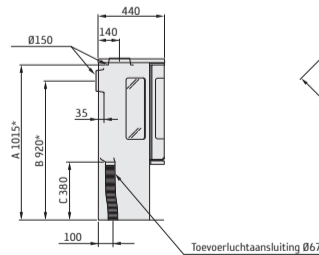

Wat is uw stijl?

Met de Style krijgen onze populairste modellen van de 500-serie een zuiverder uitstraling en een aantal functies is verbeterd. De bovenkant is smaller en klep en handgrepen zijn meer geïntegreerd, maar hebben toch een duidelijke plaats in de voorkant van de kachel. Bovendien zijn de

handgrepen beter vast te pakken als de kachel heet is. De vormgeving van de Contura Style is afgestemd op uw stijl van leven en gaat eenvoudig op in uw woning. Kies voor een bovenplaat van gietijzer, speksteen of glas. Hier heeft u een overzicht van modellen en accessoires.

Afmetingen

Model	510 Style	556 Style	586 Style
Kleur	zwart	zwart	zwart
Hoogte (mm)	1066	1066	1143
Breedte (mm)	495	495	495
Diepte (mm)	440	440	440
Gewicht (kg)	105	104	104

Prestaties

Vermogen	3-7 kW
Nominaal vermogen	5 kW (ca. 1,5 kg/uur)
Rendement	79%
Verwarmt	tot 120 m²
Max. houtlengte	33 cm

Accessoires

Draaiplateau, kookplaat, ventilator*, onderdeur*, vloerbescherming van plaatstaal of glas, aansluiting voor externe toevoerlucht en schoorsteen.

* Niet voor de C586 Style

Contura 510, 556 en 586 Style

C510 Style

C510/556 Style

C556 Style

C586 Style

* Om verkleuring van geschilderde brandmuren te voorkomen, adviseren wij dezelfde zijafstand als voor brandbare wanden.

PRODUCTIE
Contura Commerciële communicatie
FOTO Micke Persson
STYLIST Helen Sturesson
Met dank aan Lill-Stugan en Input Interiör
DRUK
Eventuele wijzigingen voorbehouden.
NL PBD 1423-1 539316

Download onze nieuwe app, zodat u thuis eenvoudiger een kachel kunt kiezen. Lees meer op contura.eu

Bekijk het filmpje over de app!

Onderdeel van **NIBE** www.contura.eu