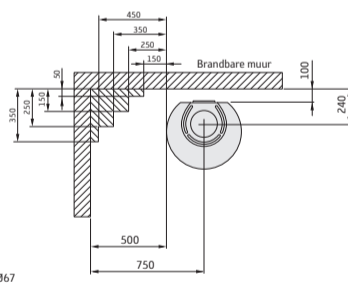

C510/556 Style