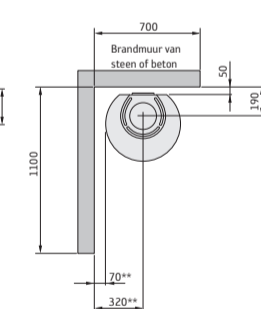

C510/556 Style