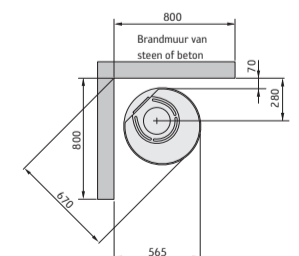

C586 Style

* Om verkleuring van geschilderde brandmuren te voorkomen, adviseren wij dezelfde zijafstand als voor brandbare wanden.

PRODUCTIE
Contura Commerciële communicatie
FOTO Micke Persson
STYLIST Helen Sturesson
Met dank aan Lill-Stugan en Input Interiör
DRUK
Eventuele wijzigingen voorbehouden.
NL PBD 1423-1 539316

Download onze nieuwe app, zodat u thuis eenvoudiger een kachel kunt kiezen. Lees meer op contura.eu

Bekijk het filmpje over de app!

Onderdeel van **NIBE** www.contura.eu

Contura is een in Zweden vervaardigd kwaliteitsproduct. Als u voor een van onze kachels kiest, krijgt u altijd een doordacht design en veel keuzemogelijkheden op het gebied van vormgeving, materiaal, warmteopslag en accessoires. De verbrandingstechniek behoort in alle modellen tot de effectiefste op de markt. Ons Clean Burning-systeem houdt de ruiten schoon en het vuur is beter zichtbaar dan bij alle andere kachels. De meeste van onze modellen hebben het Nordic Swan-keurmerk en wij bieden altijd 5 jaar garantie.