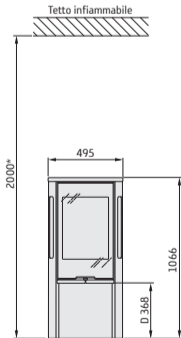

Dimensioni

Modello	510 Style	556 Style	586 Style
Colore	Nero	Nero	Nero
Altezza (mm)	1066	1066	1143
Larghezza (mm)	495	495	495
Profondità (mm)	440	440	440
Peso (kg)	105	104	104

Prestazioni

Potenza	3-7 kW
Potenza nominale	5 kW (circa 1,5 kg/h)
Livello di efficienza	79%
Riscalda	fino a 120 m ²
Lunghezza max dei ceppi	33 cm

Accessori

Piastra girevole, piano di cottura, ventola*, sportello inferiore*, piastra di protezione in vetro o acciaio, kit per presa d'aria esterna e canna fumaria.

* Non disponibile per C586 Style

Contura 510 Style

Contura 556 Style

Contura 586 Style

Contura 510, 556 e 586 Style

C510 Style

C510/556 Style

C586 Style

C556 Style

* Per evitare scolorimenti delle pareti ignifughe dipinte, si consiglia di mantenere la stessa distanza prescritta per le pareti incombustibili.