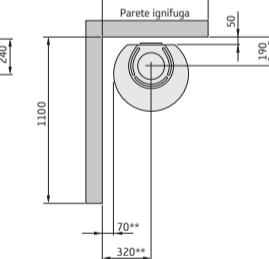

Dimensioni

Modello	510 Style	556 Style	586 Style
Colore	Nero	Nero	Nero
Altezza (mm)	1066	1066	1143
Larghezza (mm)	495	495	495
Profondità (mm)	440	440	440
Peso (kg)	105	104	104

Prestazioni

Potenza	3-7 kW
Potenza nominale	5 kW (circa 1,5 kg/h)
Livello di efficienza	79%
Riscalda	fino a 120 m ²
Lunghezza max dei ceppi	33 cm

Accessori

Piastra girevole, piano di cottura, ventola*, sportello inferiore*, piastra di protezione in vetro o acciaio, kit per presa d'aria esterna e canna fumaria.

* Non disponibile per C586 Style

Contura 510 Style

Contura 556 Style

Contura 586 Style

Contura 510, 556 e 586 Style

C510 Style

C510/556 Style

C586 Style

C556 Style

* Per evitare scolorimenti delle pareti ignifughe dipinte, si consiglia di mantenere la stessa distanza prescritta per le pareti incombustibili.