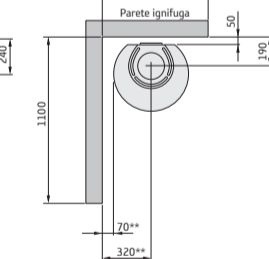

Dimensioni

Modello	510 Style	556 Style	586 Style
Colore	Nero	Nero	Nero
Altezza (mm)	1066	1066	1143
Larghezza (mm)	495	495	495
Profondità (mm)	440	440	440
Peso (kg)	105	104	104

Prestazioni

Potenza	3-7 kW
Potenza nominale	5 kW (circa 1,5 kg/h)
Livello di efficienza	79%
Riscalda	fino a 120 m ²
Lunghezza max dei ceppi	33 cm

Accessori

Piastra girevole, piano di cottura, ventola*, sportello inferiore*, piastra di protezione in vetro o acciaio, kit per presa d'aria esterna e canna fumaria.

* Non disponibile per C586 Style

Contura 510 Style

Contura 556 Style

Contura 586 Style

Contura 510, 556 e 586 Style

C510 Style

C510/556 Style

C586 Style

* Per evitare scolorimenti delle pareti ignifughe dipinte, si consiglia di mantenere la stessa distanza prescritta per le pareti incombustibili.