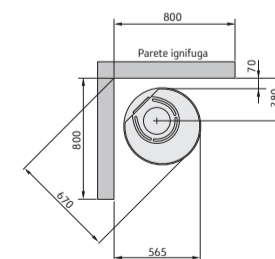

Dimensioni

Modello	510 Style	556 Style	586 Style
Colore	Nero	Nero	Nero
Altezza (mm)	1066	1066	1143
Larghezza (mm)	495	495	495
Profondità (mm)	440	440	440
Peso (kg)	105	104	104

Prestazioni

Potenza	3-7 kW
Potenza nominale	5 kW (circa 1,5 kg/h)
Livello di efficienza	79%
Riscalda	fino a 120 m ²
Lunghezza max dei ceppi	33 cm

Accessori

Piastra girevole, piano di cottura, ventola*, sportello inferiore*, piastra di protezione in vetro o acciaio, kit per presa d'aria esterna e canna fumaria.

* Non disponibile per C586 Style

Contura 510 Style

Contura 556 Style

Contura 586 Style

Contura 510, 556 e 586 Style

C510 Style

C510/556 Style

C586 Style

* Per evitare scolorimenti delle pareti ignifughe dipinte, si consiglia di mantenere la stessa distanza prescritta per le pareti incombustibili.