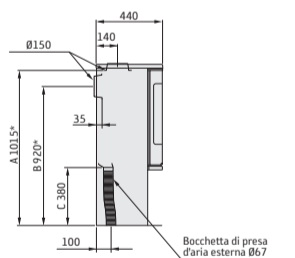

Contura 510, 556 e 586 Style

C510 Style