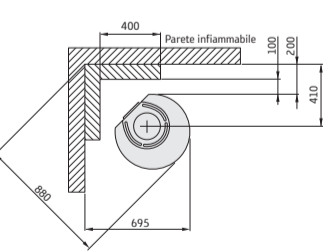

Dimensioni

Modello	510 Style	556 Style	586 Style
Colore	Nero	Nero	Nero
Altezza (mm)	1066	1066	1143
Larghezza (mm)	495	495	495
Profondità (mm)	440	440	440
Peso (kg)	105	104	104

Prestazioni

Potenza	3-7 kW
Potenza nominale	5 kW (circa 1,5 kg/h)
Livello di efficienza	79%
Riscalda	fino a 120 m ²
Lunghezza max dei ceppi	33 cm

Accessori

Piastra girevole, piano di cottura, ventola*, sportello inferiore*, piastra di protezione in vetro o acciaio, kit per presa d'aria esterna e canna fumaria.

* Non disponibile per C586 Style

Contura 510 Style

Contura 556 Style

Contura 586 Style

Contura 510, 556 e 586 Style

C510 Style

C510/556 Style

C586 Style

C556 Style

* Per evitare scolorimenti delle pareti ignifughe dipinte, si consiglia di mantenere la stessa distanza prescritta per le pareti incombustibili.