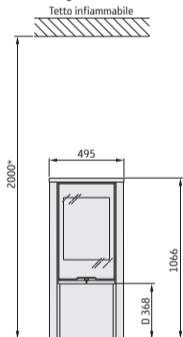

Contura 510, 556 e 586 Style

C510 Style