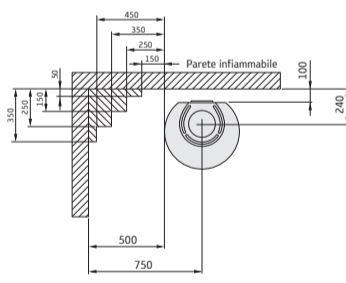

Dimensioni

Modello	510 Style	556 Style	586 Style
Colore	Nero	Nero	Nero
Altezza (mm)	1066	1066	1143
Larghezza (mm)	495	495	495
Profondità (mm)	440	440	440
Peso (kg)	105	104	104

Prestazioni

Potenza	3-7 kW
Potenza nominale	5 kW (circa 1,5 kg/h)
Livello di efficienza	79%
Riscalda	fino a 120 m ²
Lunghezza max dei ceppi	33 cm

Accessori

Piastra girevole, piano di cottura, ventola*, sportello inferiore*, piastra di protezione in vetro o acciaio, kit per presa d'aria esterna e canna fumaria.

* Non disponibile per C586 Style

Contura 510 Style

Contura 556 Style

Contura 586 Style

Contura 510, 556 e 586 Style

C510 Style

C510/556 Style

C586 Style

C556 Style

* Per evitare scolorimenti delle pareti ignifughe dipinte, si consiglia di mantenere la stessa distanza prescritta per le pareti incombustibili.