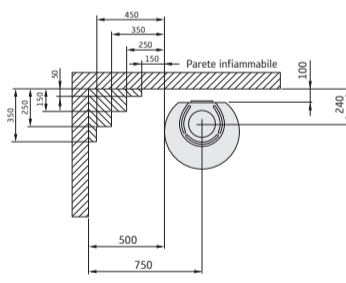

Dimensioni

Modello	510 Style	556 Style	586 Style
Colore	Nero	Nero	Nero
Altezza (mm)	1066	1066	1143
Larghezza (mm)	495	495	495
Profondità (mm)	440	440	440
Peso (kg)	105	104	104

Prestazioni

Potenza	3-7 kW
Potenza nominale	5 kW (circa 1,5 kg/h)
Livello di efficienza	79%
Riscalda	fino a 120 m ²
Lunghezza max dei ceppi	33 cm

Accessori

Piastra girevole, piano di cottura, ventola*, sportello inferiore*, piastra di protezione in vetro o acciaio, kit per presa d'aria esterna e canna fumaria.

* Non disponibile per C586 Style

Contura 510 Style

Contura 556 Style

Contura 586 Style

Contura 510, 556 e 586 Style

C510 Style

C510/556 Style

C586 Style

* Per evitare scolorimenti delle pareti ignifughe dipinte, si consiglia di mantenere la stessa distanza prescritta per le pareti incombustibili.