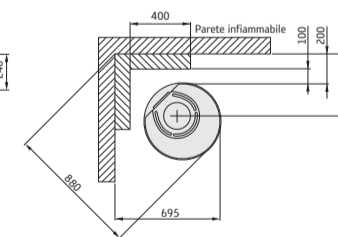

Dimensioni

Modello	510 Style	556 Style	586 Style
Colore	Nero	Nero	Nero
Altezza (mm)	1066	1066	1143
Larghezza (mm)	495	495	495
Profondità (mm)	440	440	440
Peso (kg)	105	104	104

Prestazioni

Potenza	3-7 kW
Potenza nominale	5 kW (circa 1,5 kg/h)
Livello di efficienza	79%
Riscalda	fino a 120 m ²
Lunghezza max dei ceppi	33 cm

Accessori

Piastra girevole, piano di cottura, ventola*, sportello inferiore*, piastra di protezione in vetro o acciaio, kit per presa d'aria esterna e canna fumaria.

* Non disponibile per C586 Style

Contura 510 Style

Contura 556 Style

Contura 586 Style

Contura 510, 556 e 586 Style

C510 Style

C510/556 Style

C586 Style

C556 Style

* Per evitare scolorimenti delle pareti ignifughe dipinte, si consiglia di mantenere la stessa distanza prescritta per le pareti incombustibili.