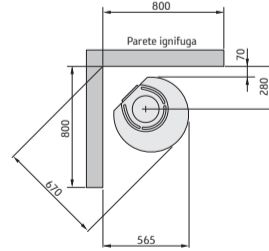

Dimensioni

Modello	510 Style	556 Style	586 Style
Colore	Nero	Nero	Nero
Altezza (mm)	1066	1066	1143
Larghezza (mm)	495	495	495
Profondità (mm)	440	440	440
Peso (kg)	105	104	104

Prestazioni

Potenza	3-7 kW
Potenza nominale	5 kW (circa 1,5 kg/h)
Livello di efficienza	79%
Riscalda	fino a 120 m ²
Lunghezza max dei ceppi	33 cm

Accessori

Piastra girevole, piano di cottura, ventola*, sportello inferiore*, piastra di protezione in vetro o acciaio, kit per presa d'aria esterna e canna fumaria.

* Non disponibile per C586 Style

Contura 510 Style

Contura 556 Style

Contura 586 Style

Contura 510, 556 e 586 Style

C510 Style

C510/556 Style

C586 Style

C556 Style

* Per evitare scolorimenti delle pareti ignifughe dipinte, si consiglia di mantenere la stessa distanza prescritta per le pareti incombustibili.