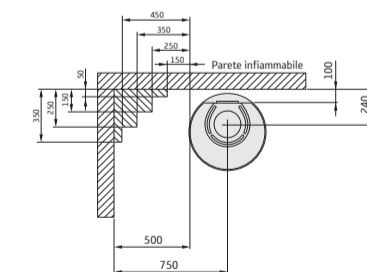

Dimensioni

Modello	510 Style	556 Style	586 Style
Colore	Nero	Nero	Nero
Altezza (mm)	1066	1066	1143
Larghezza (mm)	495	495	495
Profondità (mm)	440	440	440
Peso (kg)	105	104	104

Prestazioni

Potenza	3-7 kW
Potenza nominale	5 kW (circa 1,5 kg/h)
Livello di efficienza	79%
Riscalda	fino a 120 m ²
Lunghezza max dei ceppi	33 cm

Accessori

Piastra girevole, piano di cottura, ventola*, sportello inferiore*, piastra di protezione in vetro o acciaio, kit per presa d'aria esterna e canna fumaria.

* Non disponibile per C586 Style

Contura 510 Style

Contura 556 Style

Contura 586 Style

Contura 510, 556 e 586 Style

C510 Style

C510/556 Style

C586 Style

C556 Style

* Per evitare scolorimenti delle pareti ignifughe dipinte, si consiglia di mantenere la stessa distanza prescritta per le pareti incombustibili.