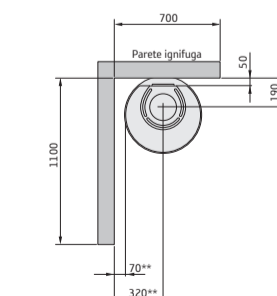

Dimensioni

Modello	510 Style	556 Style	586 Style
Colore	Nero	Nero	Nero
Altezza (mm)	1066	1066	1143
Larghezza (mm)	495	495	495
Profondità (mm)	440	440	440
Peso (kg)	105	104	104

Prestazioni

Potenza	3-7 kW
Potenza nominale	5 kW (circa 1,5 kg/h)
Livello di efficienza	79%
Riscalda	fino a 120 m ²
Lunghezza max dei ceppi	33 cm

Accessori

Piastra girevole, piano di cottura, ventola*, sportello inferiore*, piastra di protezione in vetro o acciaio, kit per presa d'aria esterna e canna fumaria.

* Non disponibile per C586 Style

Contura 510 Style

Contura 556 Style

Contura 586 Style

Contura 510, 556 e 586 Style

C510 Style

C510/556 Style

C586 Style

C556 Style

* Per evitare scolorimenti delle pareti ignifughe dipinte, si consiglia di mantenere la stessa distanza prescritta per le pareti incombustibili.