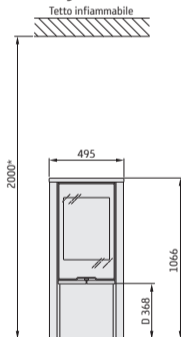

Contura 510, 556 e 586 Style

C510 Style