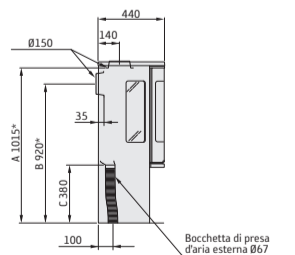

Dimensioni

Modello	510 Style	556 Style	586 Style
Colore	Nero	Nero	Nero
Altezza (mm)	1066	1066	1143
Larghezza (mm)	495	495	495
Profondità (mm)	440	440	440
Peso (kg)	105	104	104

Prestazioni

Potenza	3-7 kW
Potenza nominale	5 kW (circa 1,5 kg/h)
Livello di efficienza	79%
Riscalda	fino a 120 m ²
Lunghezza max dei ceppi	33 cm

Accessori

Piastra girevole, piano di cottura, ventola*, sportello inferiore*, piastra di protezione in vetro o acciaio, kit per presa d'aria esterna e canna fumaria.

* Non disponibile per C586 Style

Contura 510 Style

Contura 556 Style

Contura 586 Style

Contura 510, 556 e 586 Style

C510 Style

C510/556 Style

C586 Style

C556 Style

* Per evitare scolorimenti delle pareti ignifughe dipinte, si consiglia di mantenere la stessa distanza prescritta per le pareti incombustibili.