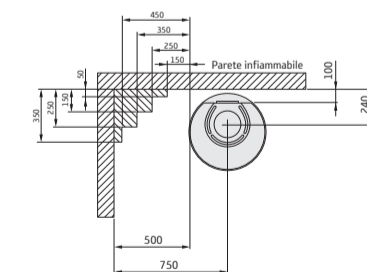

Dimensioni

Modello	510 Style	556 Style	586 Style
Colore	Nero	Nero	Nero
Altezza (mm)	1066	1066	1143
Larghezza (mm)	495	495	495
Profondità (mm)	440	440	440
Peso (kg)	105	104	104

Prestazioni

Potenza	3-7 kW
Potenza nominale	5 kW (circa 1,5 kg/h)
Livello di efficienza	79%
Riscalda	fino a 120 m ²
Lunghezza max dei ceppi	33 cm

Accessori

Piastra girevole, piano di cottura, ventola*, sportello inferiore*, piastra di protezione in vetro o acciaio, kit per presa d'aria esterna e canna fumaria.

* Non disponibile per C586 Style

Contura 510 Style

Contura 556 Style

Contura 586 Style

Contura 510, 556 e 586 Style

C510 Style

C510/556 Style

C586 Style

* Per evitare scolorimenti delle pareti ignifughe dipinte, si consiglia di mantenere la stessa distanza prescritta per le pareti incombustibili.