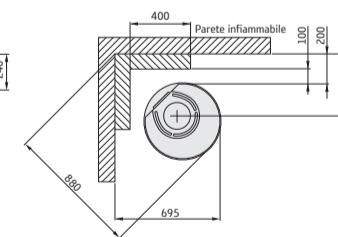

Dimensioni

Modello	510 Style	556 Style	586 Style
Colore	Nero	Nero	Nero
Altezza (mm)	1066	1066	1143
Larghezza (mm)	495	495	495
Profondità (mm)	440	440	440
Peso (kg)	105	104	104

Prestazioni

Potenza	3-7 kW
Potenza nominale	5 kW (circa 1,5 kg/h)
Livello di efficienza	79%
Riscalda	fino a 120 m ²
Lunghezza max dei ceppi	33 cm

Accessori

Piastra girevole, piano di cottura, ventola*, sportello inferiore*, piastra di protezione in vetro o acciaio, kit per presa d'aria esterna e canna fumaria.

* Non disponibile per C586 Style

Contura 510 Style

Contura 556 Style

Contura 586 Style

Contura 510, 556 e 586 Style

C510 Style

C510/556 Style

C586 Style

* Per evitare scolorimenti delle pareti ignifughe dipinte, si consiglia di mantenere la stessa distanza prescritta per le pareti incombustibili.