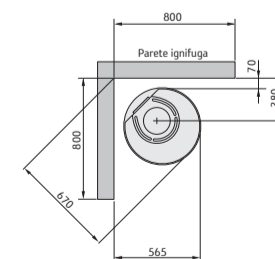

Dimensioni

Modello	510 Style	556 Style	586 Style
Colore	Nero	Nero	Nero
Altezza (mm)	1066	1066	1143
Larghezza (mm)	495	495	495
Profondità (mm)	440	440	440
Peso (kg)	105	104	104

Prestazioni

Potenza	3-7 kW
Potenza nominale	5 kW (circa 1,5 kg/h)
Livello di efficienza	79%
Riscalda	fino a 120 m ²
Lunghezza max dei ceppi	33 cm

Accessori

Piastra girevole, piano di cottura, ventola*, sportello inferiore*, piastra di protezione in vetro o acciaio, kit per presa d'aria esterna e canna fumaria.

* Non disponibile per C586 Style

Contura 510 Style

Contura 556 Style

Contura 586 Style

Contura 510, 556 e 586 Style

C510 Style

C510/556 Style

C586 Style

C556 Style

* Per evitare scolorimenti delle pareti ignifughe dipinte, si consiglia di mantenere la stessa distanza prescritta per le pareti incombustibili.