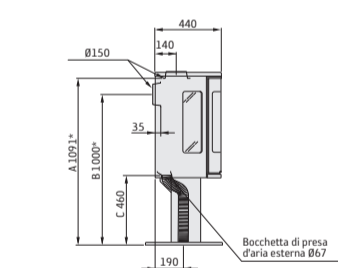

Dimensioni

Modello	510 Style	556 Style	586 Style
Colore	Nero	Nero	Nero
Altezza (mm)	1066	1066	1143
Larghezza (mm)	495	495	495
Profondità (mm)	440	440	440
Peso (kg)	105	104	104

Prestazioni

Potenza	3-7 kW
Potenza nominale	5 kW (circa 1,5 kg/h)
Livello di efficienza	79%
Riscalda	fino a 120 m ²
Lunghezza max dei ceppi	33 cm

Accessori

Piastra girevole, piano di cottura, ventola*, sportello inferiore*, piastra di protezione in vetro o acciaio, kit per presa d'aria esterna e canna fumaria.

* Non disponibile per C586 Style

Contura 510 Style

Contura 556 Style

Contura 586 Style

Contura 510, 556 e 586 Style

C510 Style

C510/556 Style

C586 Style

* Per evitare scolorimenti delle pareti ignifughe dipinte, si consiglia di mantenere la stessa distanza prescritta per le pareti incombustibili.