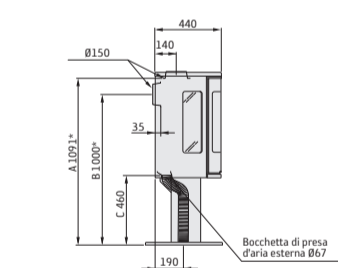

Dimensioni

Modello	510 Style	556 Style	586 Style
Colore	Nero	Nero	Nero
Altezza (mm)	1066	1066	1143
Larghezza (mm)	495	495	495
Profondità (mm)	440	440	440
Peso (kg)	105	104	104

Prestazioni

Potenza	3-7 kW
Potenza nominale	5 kW (circa 1,5 kg/h)
Livello di efficienza	79%
Riscalda	fino a 120 m ²
Lunghezza max dei ceppi	33 cm

Accessori

Piastra girevole, piano di cottura, ventola*, sportello inferiore*, piastra di protezione in vetro o acciaio, kit per presa d'aria esterna e canna fumaria.

* Non disponibile per C586 Style

Contura 510 Style

Contura 556 Style

Contura 586 Style

Contura 510, 556 e 586 Style

C510 Style

C510/556 Style

C586 Style

C556 Style

* Per evitare scolorimenti delle pareti ignifughe dipinte, si consiglia di mantenere la stessa distanza prescritta per le pareti incombustibili.