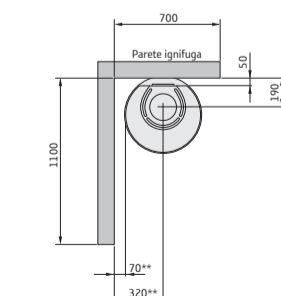

Dimensioni

Modello	510 Style	556 Style	586 Style
Colore	Nero	Nero	Nero
Altezza (mm)	1066	1066	1143
Larghezza (mm)	495	495	495
Profondità (mm)	440	440	440
Peso (kg)	105	104	104

Prestazioni

Potenza	3-7 kW
Potenza nominale	5 kW (circa 1,5 kg/h)
Livello di efficienza	79%
Riscalda	fino a 120 m ²
Lunghezza max dei ceppi	33 cm

Accessori

Piastra girevole, piano di cottura, ventola*, sportello inferiore*, piastra di protezione in vetro o acciaio, kit per presa d'aria esterna e canna fumaria.

* Non disponibile per C586 Style

Contura 510 Style

Contura 556 Style

Contura 586 Style

Contura 510, 556 e 586 Style

C510 Style

C510/556 Style

C586 Style

* Per evitare scolorimenti delle pareti ignifughe dipinte, si consiglia di mantenere la stessa distanza prescritta per le pareti incombustibili.