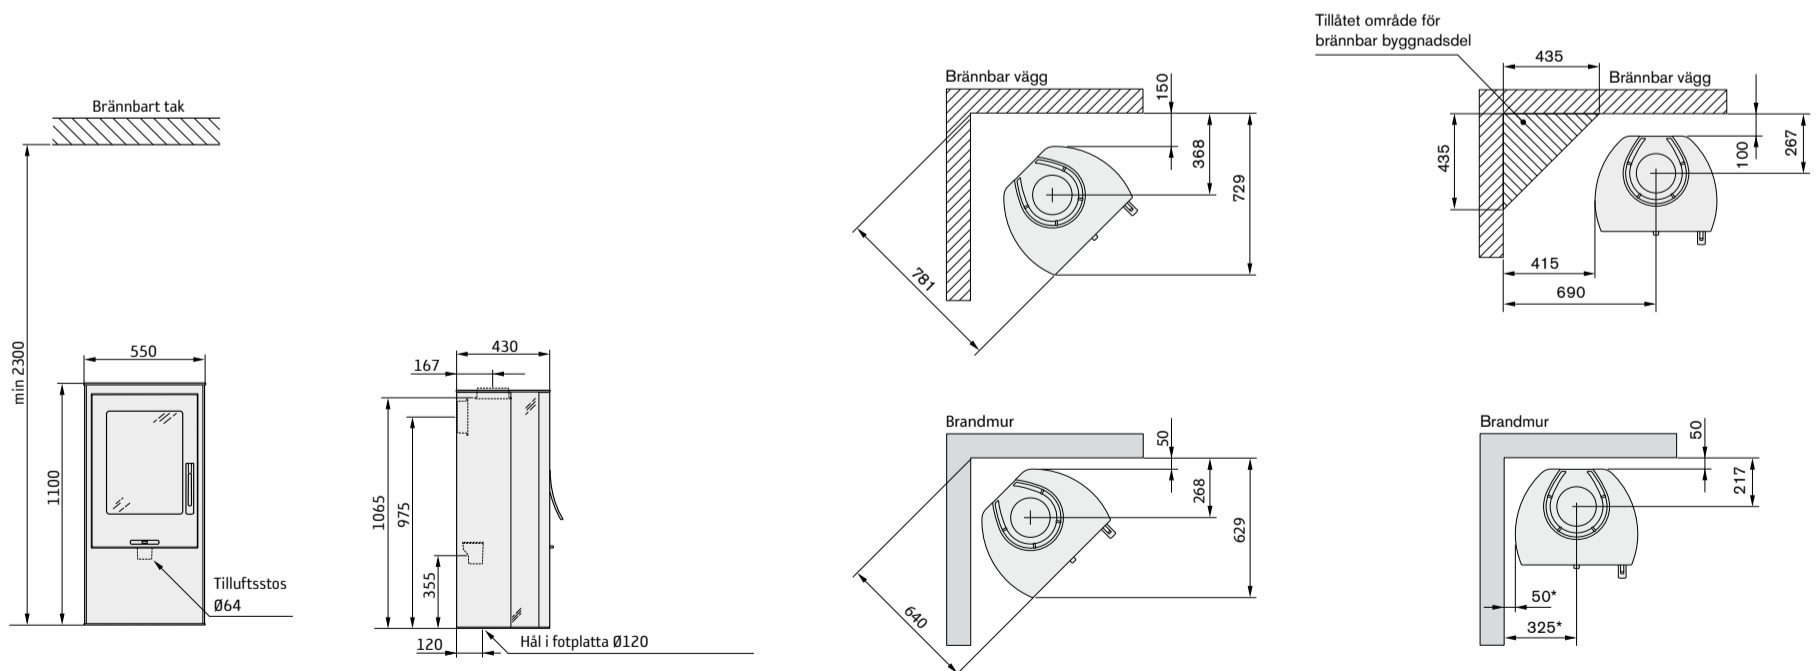

35 låg, 35T låg

* För att undvika missfärgning av målad brandmur rekommenderar vi samma sidoavstånd som till brännbar vägg.

PRODUKTION
Contura marknadskommunikation
FOTO Micke Persson
STYLIST Helen Sturesson
Tack till Johansson Design Markaryd
TRYCK Trydells
Reservation för eventuella ändringar.
SE PBD 1406-1 539273

Hämta vår nya app som gör det enklare att välja kamin hemma. Läs mer på contura.se.

Se filmen om appen!

Available on the **App Store**

Google play

Ingår i **NIBE** www.contura.se

Contura är en svensktillverkad kvalitetsprodukt. När du väljer en av våra eldstäder får du alltid genomtänkt design och stora valmöjligheter i utformning, material, värmelagring och tillbehör. Förbränningstekniken hör till marknadens mest effektiva i alla modeller och vårt Clean Burning-system håller glaserna rena och elden synlig bättre än alla andra. De flesta av våra modeller är Svanen-märkta och vi ger alltid 5 års garanti.