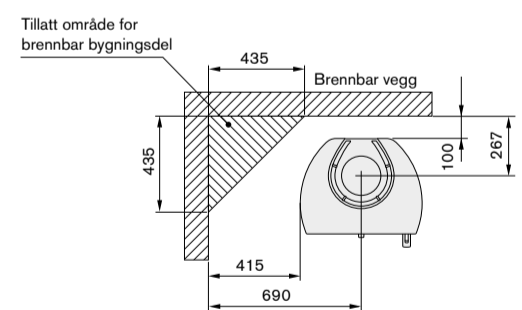

35 lav, 35T lav

*For å unngå misfarging av malt brannmur anbefaler vi samme sideavstand som til brennbare vegger.

PRODUKSJON
Contura markedskommunikasjon
FOTO Micke Persson
STYLIST Helen Sturesson
Takk til Johanson Design AB Markaryd
TRYKK Trydells
Med forbehold om eventuelle endringer.
NO PBD 1411-2 539274

Skaff deg vår nye app som gjør det enklere å velge oven hjemme.
Les mer på contura.eu/no.

Se filmen om appen!

Available on the **App Store**

Google play

En del av **NIBE** www.contura.eu/no

Contura er et svenskprodusert kvalitetsprodukt. Når du velger et av våre ildsteder, får du alltid gjennomtenkt design og store valgmuligheter når det gjelder utforming, materiale, varmelagring og tilbehør. Forbrenningsteknologien er blant markedets mest effektive på alle modeller, og vårt Clean Burning-system holder glassene rene og gir bedre innsyn til ilden enn alle andre. De fleste modellene våre er svanemerket, og vi gir alltid fem års garanti.