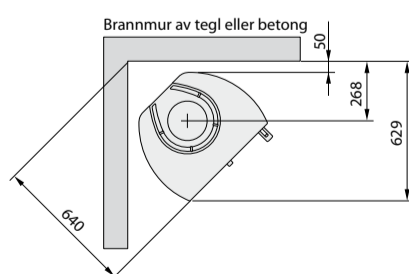

35 lav, 35T lav

*For å unngå misfarging av malt brannmur anbefaler vi samme sideavstand som til brennbare vegger.

PRODUKSJON
Contura markedskommunikasjon
FOTO Micke Persson
STYLIST Helen Sturesson
Takk til Johanson Design AB Markaryd
TRYKK Trydells
Med forbehold om eventuelle endringer.
NO PBD 1411-2 539274

Skaff deg vår nye app som gjør det enklere å velge oven hjemme.
Les mer på contura.eu/no.

Se filmen om appen!

Available on the **App Store**

Google play

En del av **NIBE** www.contura.eu/no

Contura er et svenskprodusert kvalitetsprodukt. Når du velger et av våre ildsteder, får du alltid gjennomtenkt design og store valgmuligheter når det gjelder utforming, materiale, varmelagring og tilbehør. Forbrenningsteknologien er blant markedets mest effektive på alle modeller, og vårt Clean Burning-system holder glassene rene og gir bedre innsyn til ilden enn alle andre. De fleste modellene våre er svanemerket, og vi gir alltid fem års garanti.