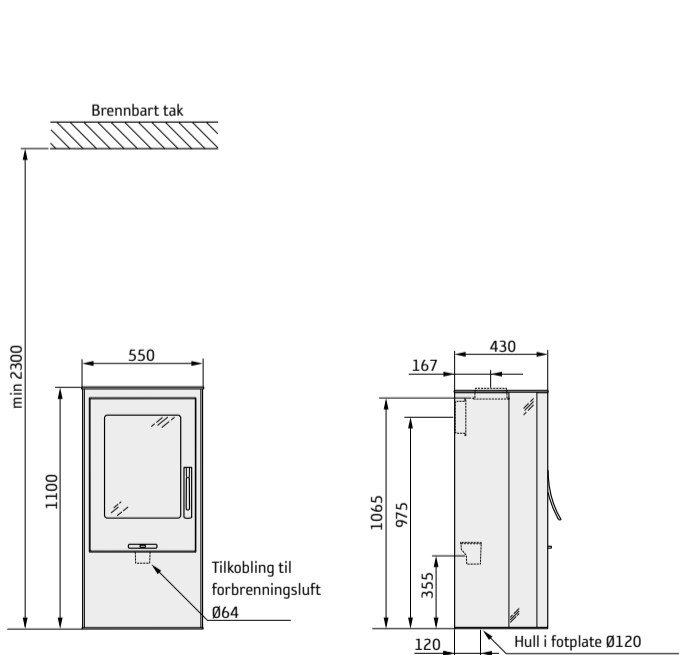

35 lav, 35T lav

*For å unngå misfarging av malt brannmur anbefaler vi samme sideavstand som til brennbare vegger.

PRODUKSJON
Contura markedskommunikasjon
FOTO Micke Persson
STYLIST Helen Sturesson
Takk til Johanson Design AB Markaryd
TRYKK Trydells
Med forbehold om eventuelle endringer.
NO PBD 1411-2 539274

Skaff deg vår nye app som gjør det enklere å velge oven hjemme.
Les mer på contura.eu/no.

Se filmen om appen!

Available on the **App Store**

Google play

En del av **NIBE** www.contura.eu/no

Contura er et svenskprodusert kvalitetsprodukt. Når du velger et av våre ildsteder, får du alltid gjennomtenkt design og store valgmuligheter når det gjelder utforming, materiale, varmelagring og tilbehør. Forbrenningsteknologien er blant markedets mest effektive på alle modeller, og vårt Clean Burning-system holder glassene rene og gir bedre innsyn til ilden enn alle andre. De fleste modellene våre er svanemerket, og vi gir alltid fem års garanti.