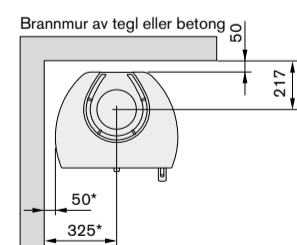

35 lav, 35T lav

*For å unngå misfarging av malt brannmur anbefaler vi samme sideavstand som til brennbare vegger.

PRODUKSJON
Contura markedskommunikasjon
FOTO Micke Persson
STYLIST Helen Sturesson
Takk til Johanson Design AB Markaryd
TRYKK Trydells
Med forbehold om eventuelle endringer.
NO PBD 1411-2 539274

Skaff deg vår nye app som gjør det enklere å velge oven hjemme.
Les mer på contura.eu/no.

Se filmen om appen!

Available on the **App Store**

Google play

En del av **NIBE** www.contura.eu/no

Contura er et svenskprodusert kvalitetsprodukt. Når du velger et av våre ildsteder, får du alltid gjennomtenkt design og store valgmuligheter når det gjelder utforming, materiale, varmelagring og tilbehør. Forbrenningsteknologien er blant markedets mest effektive på alle modeller, og vårt Clean Burning-system holder glassene rene og gir bedre innsyn til ilden enn alle andre. De fleste modellene våre er svanemerket, og vi gir alltid fem års garanti.