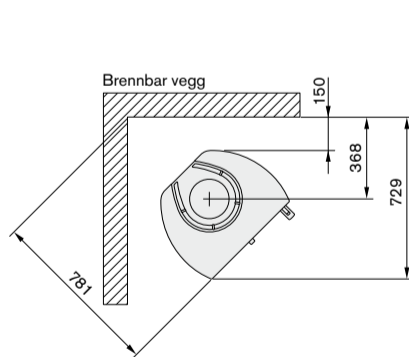

35 lav, 35T lav

*For å unngå misfarging av malt brannmur anbefaler vi samme sideavstand som til brennbare vegger.

PRODUKSJON
Contura markedskommunikasjon
FOTO Micke Persson
STYLIST Helen Sturesson
Takk til Johanson Design AB Markaryd
TRYKK Trydells
Med forbehold om eventuelle endringer.
NO PBD 1411-2 539274

Skaff deg vår nye app som gjør det enklere å velge oven hjemme.
Les mer på contura.eu/no.

Se filmen om appen!

Available on the **App Store**

Google play

En del av **NIBE** www.contura.eu/no

Contura er et svenskprodusert kvalitetsprodukt. Når du velger et av våre ildsteder, får du alltid gjennomtenkt design og store valgmuligheter når det gjelder utforming, materiale, varmelagring og tilbehør. Forbrenningsteknologien er blant markedets mest effektive på alle modeller, og vårt Clean Burning-system holder glassene rene og gir bedre innsyn til ilden enn alle andre. De fleste modellene våre er svanemerket, og vi gir alltid fem års garanti.