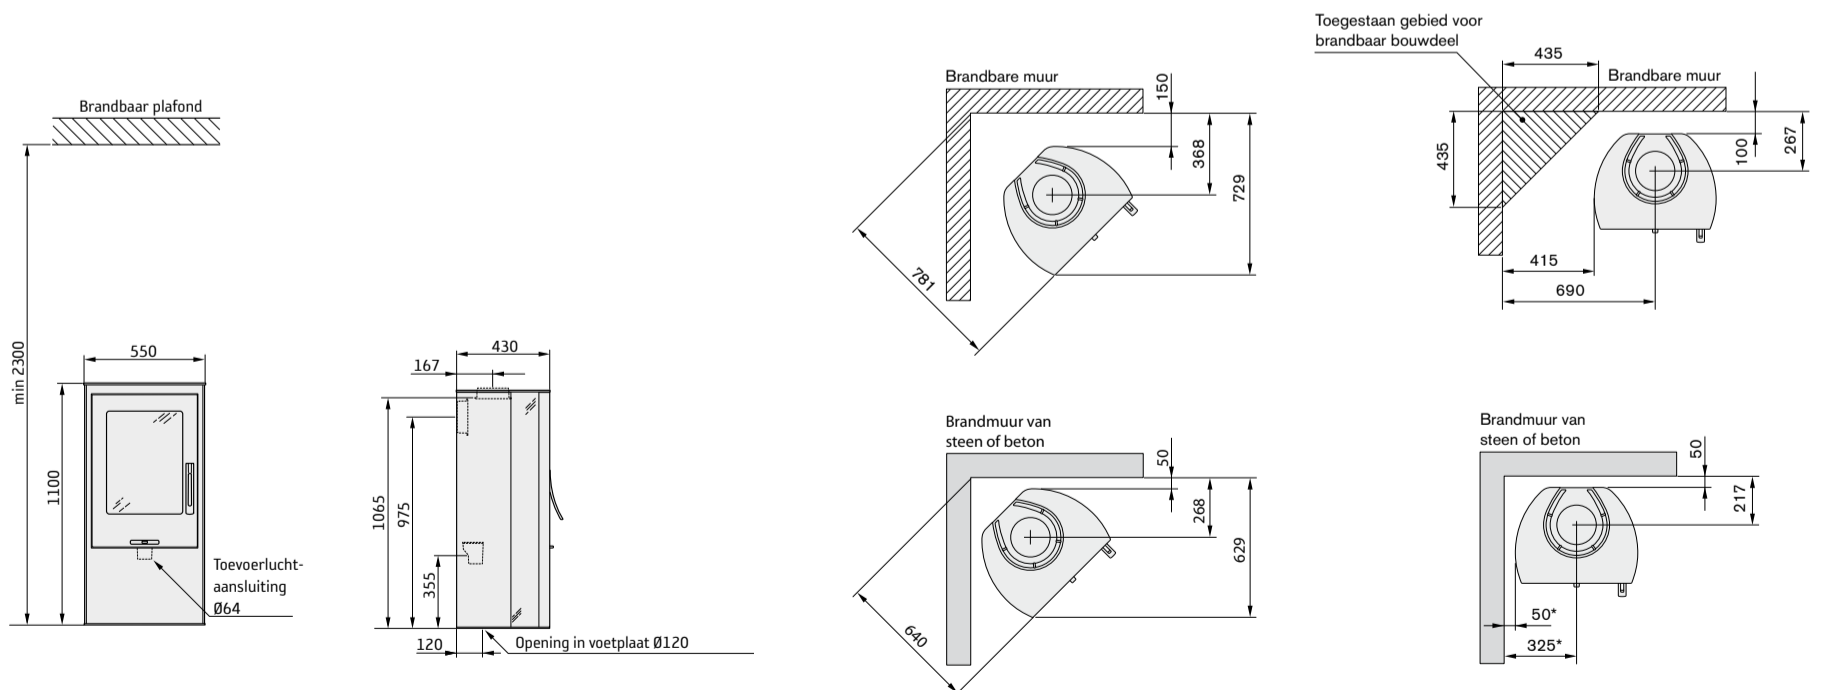

35 laag, 35T laag

* Om verkleuring van geschilderde brandmuren te voorkomen, adviseren wij dezelfde zijafstand als voor brandbare wanden.

PRODUCTIE
Contura Commerciële communicatie
FOTO Micke Persson
STYLIST Helen Sturesson
Met dank aan Johansson Design Markaryd
DRUK Trydells
Eventuele wijzigingen voorbehouden.
NL PBD 14121 539304

Download onze nieuwe app, zodat u thuis eenvoudiger een kachel kunt kiezen.
Lees meer op contura.eu.

Bekijk het filmpje over de app!

Available on the **App Store**

Google play

Onderdeel van **NIBE** www.contura.eu

Contura is een in Zweden vervaardigd kwaliteitsproduct. Als u voor een van onze kachels kiest, krijgt u altijd een doordacht design en veel keuzemogelijkheden op het gebied van vormgeving, materiaal, warmteopslag en accessoires. De verbrandingstechniek behoort in alle modellen tot de effectiefste op de markt. Ons Clean Burning-systeem houdt de ruiten schoon en het vuur is beter zichtbaar dan bij alle andere kachels. De meeste van onze modellen hebben het Nordic Swan-keurmerk en wij bieden altijd 5 jaar garantie.