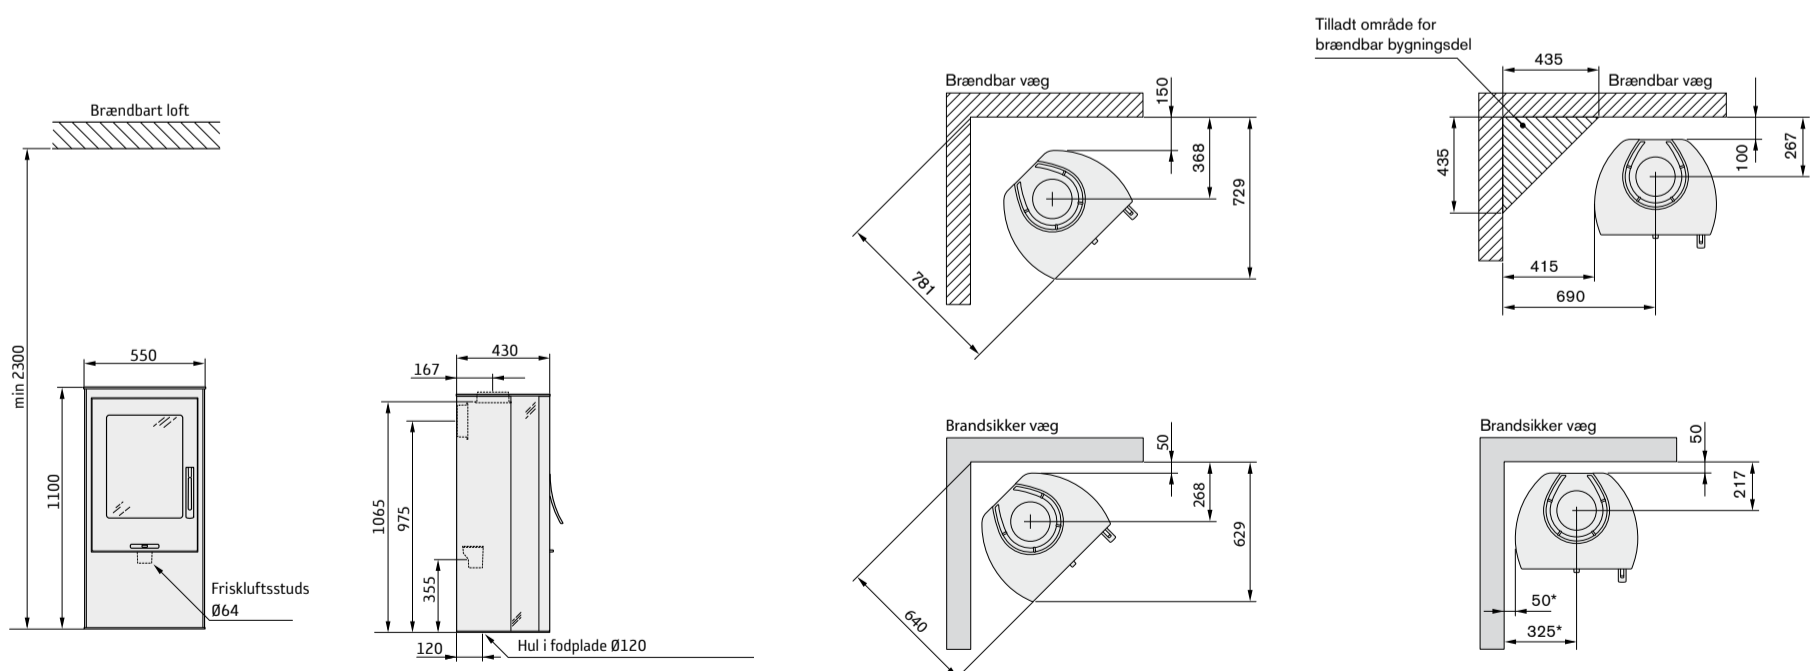

35 lav, 35T lav

* For at undgå misfarvning af malede brandmure anbefaler vi den samme sideafstand som til brændbare vægge.

PRODUKTION

Contura marknadskommunikation
FOTO Micke Persson
STYLIST Helen Sturesson
Tak til Johansson Design Markaryd
TRYK Trydells
Der tages forbehold for eventuelle ændringer.
DK PBD 1411-I 539305

Hent vores nye app, der gør det lettere at vælge brændeovn hjemmefra. Læs mere på contura.eu.

Se filmen om appen!

Google play

Indgår i www.contura.eu

Contura er et svenskproduceret kvalitetsprodukt. Når du vælger et af vores ildsteder, får du altid gennemtænkt design og rige valgmuligheder, hvad angår udformning, materialer, varmelagring og tilbehør. Forbrændingsteknikken hører til markedets mest effektive i alle modeller, og vores Clean Burning System holder glassene rene og ilden synlig bedre end alle andre. De fleste af vores modeller er svanemærkede, og vi giver altid 5 års garanti.