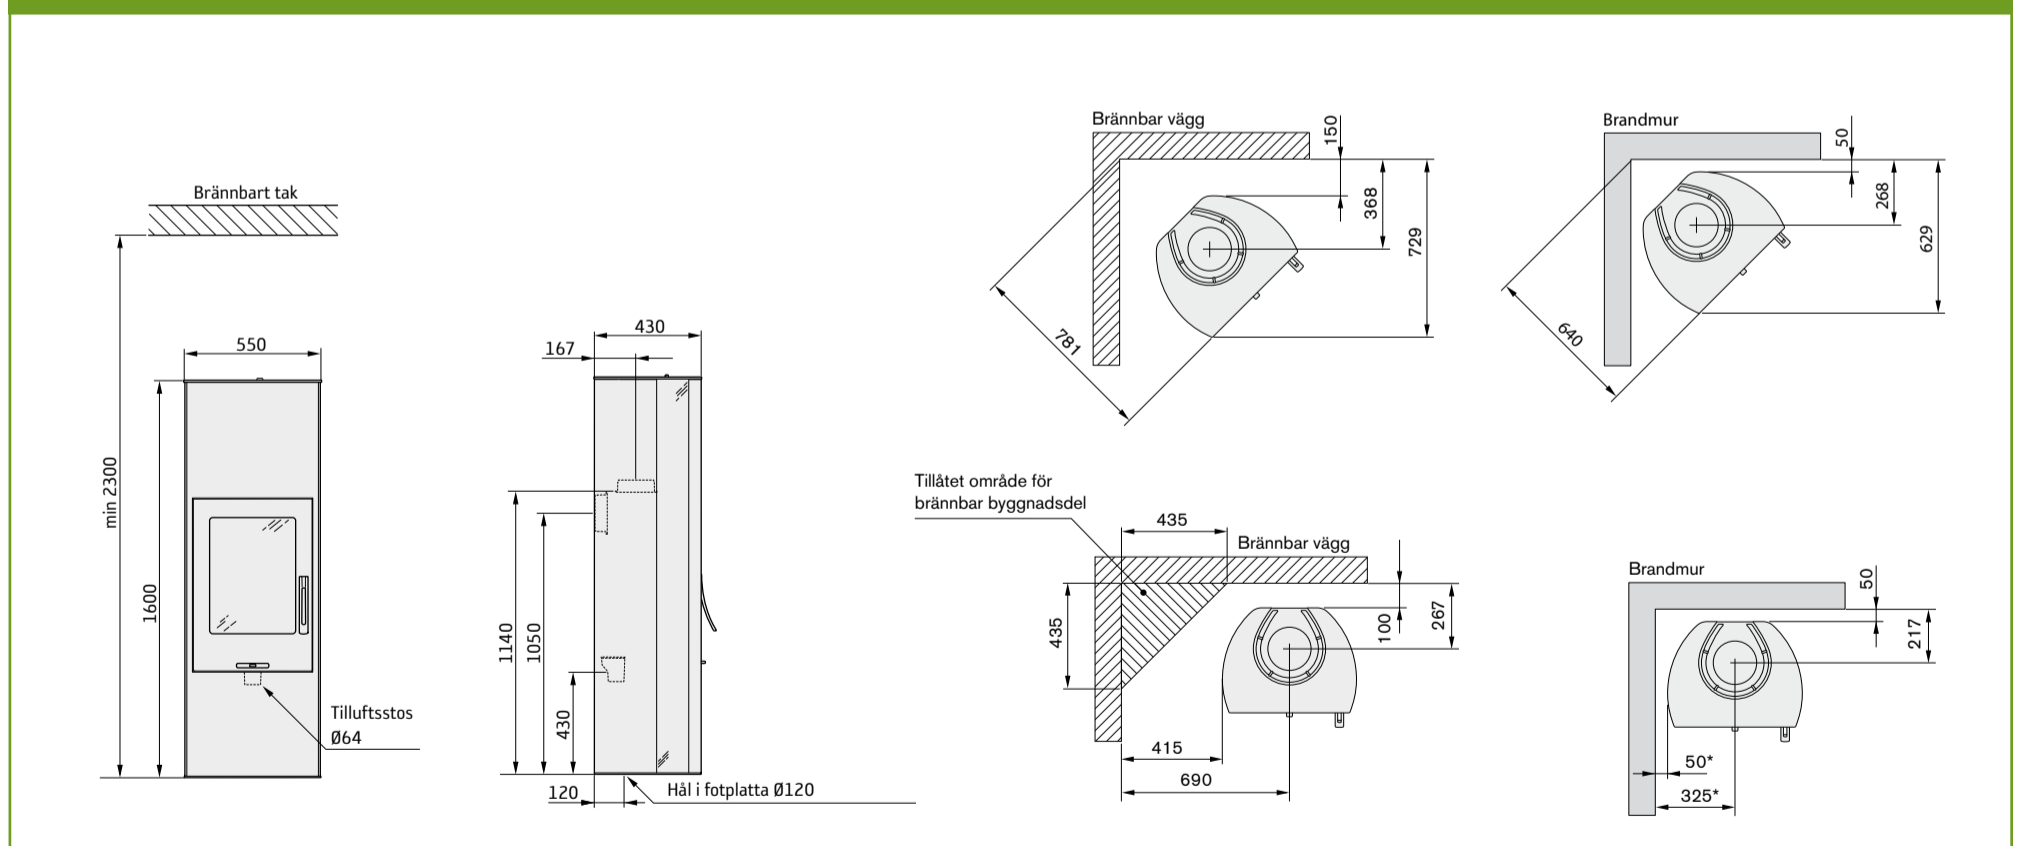

35 vit

* För att undvika missfärgning av målad brandmur rekommenderar vi samma sidoavstånd som till brännbar vägg.

PRODUKTION

Contura marknadskommunikation
FOTO Micke Persson
STYLIST Helen Sturesson
Tack till Johanson Design Markaryd
TRYCK Trydells
Reservation för eventuella ändringar.
SE PBD C35 vit, 1406-1 539279

Hämta vår nya app som gör det enklare att välja kamin hemma. Läs mer på contura.se.

Se filmen om appen!

Google play

Ingår i **NIBE** www.contura.se

Contura är en svensktillverkad kvalitetsprodukt. När du väljer en av våra eldstäder får du alltid genomtänkt design och stora valmöjligheter i utformning, material, värmelagring och tillbehör. Förbränningstekniken hör till marknadens mest effektiva i alla modeller och vårt Clean Burning-system håller glaset rena och elden synlig bättre än alla andra. De flesta av våra modeller är Svanen-märkta och vi ger alltid 5 års garanti.