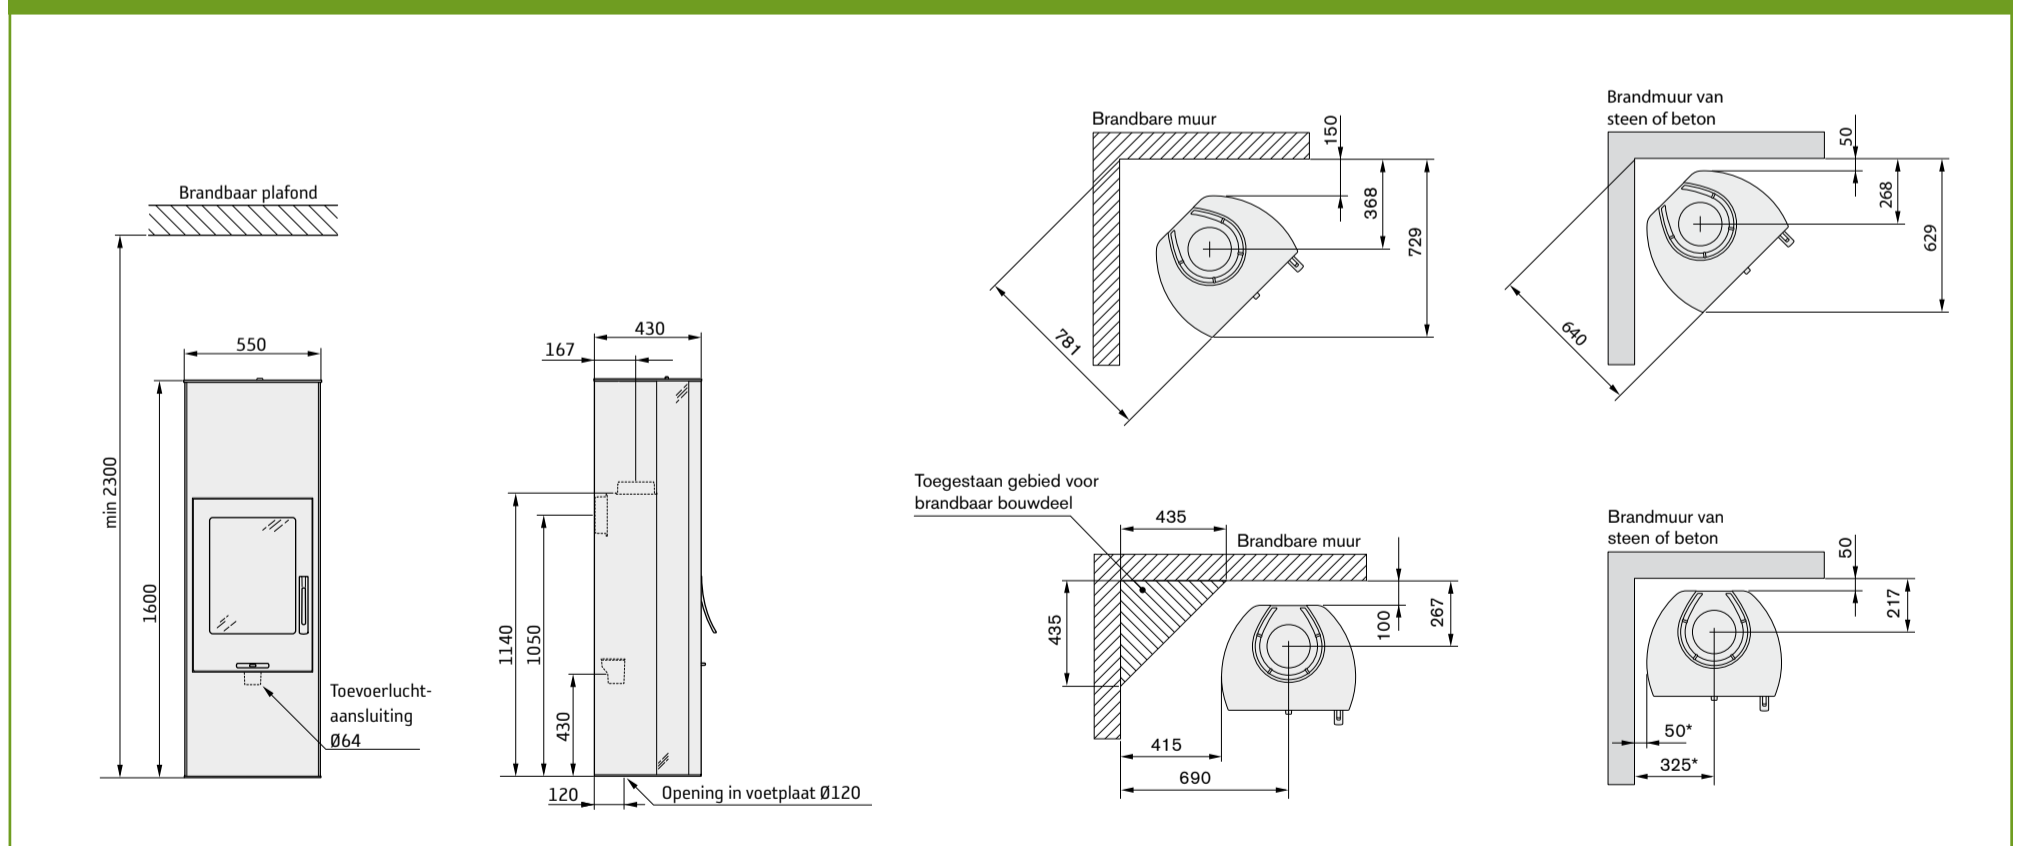

35 wit

* Om verkleuring van geschilderde brandmuren te voorkomen, adviseren wij dezelfde zijafstand als voor brandbare wanden.

PRODUCTIE

Contura Commerciële communicatie
FOTO Micke Persson
STYLIST Helen Stuesson
Met dank aan Johanson Design Markaryd
DRUK Trydells
Eventuele wijzigingen voorbehouden.
NL PBD C35 wit, 1412-1 539307

Download onze nieuwe app, zodat u thuis eenvoudiger een kachel kunt kiezen. Lees meer op contura.eu

Bekijk het filmpje over de app!

Google play

Onderdeel van **NIBE** www.contura.eu

Contura is een in Zweden vervaardigd kwaliteitsproduct. Als u voor een van onze kachels kiest, krijgt u altijd een doordacht design en veel keuzemogelijkheden op het gebied van vormgeving, materiaal, warmteopslag en accessoires. De verbrandingstechniek behoort in alle modellen tot de effectiefste op de markt. Ons Clean Burning-systeem houdt de ruiten schoon en het vuur is beter zichtbaar dan bij alle andere kachels. De meeste van onze modellen hebben het Nordic Swan-keurmerk en wij bieden altijd 5 jaar garantie.