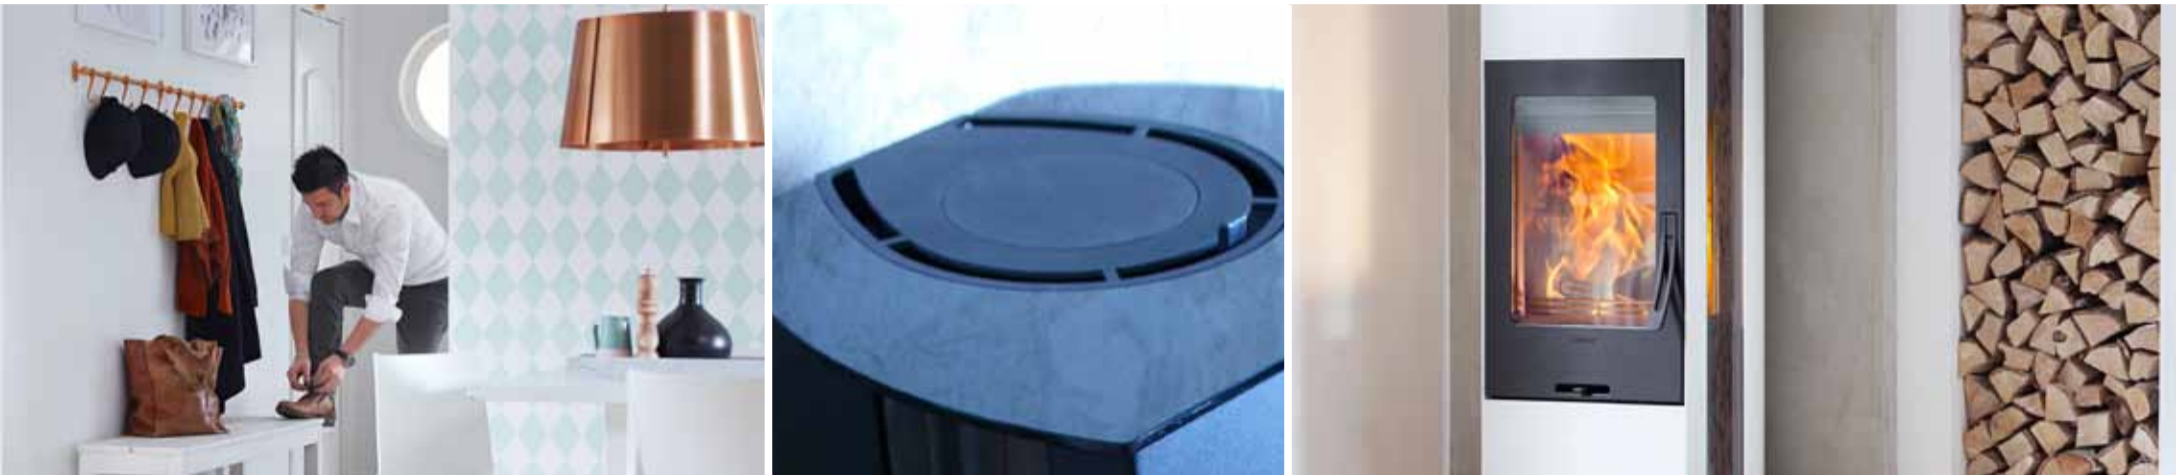

Design, vuur en warmte met traditie

De Contura 35 is het nieuwe broertje van de met de Red Dot Design Award bekroonde Contura 35T. Met een omlijsting van wit plaatstaal, een deur van glas of gietijzer en een glazen topplaat heeft deze een exclusief design, dat het overal goed doet. Een

groot warmtemagazijn van Powerstone (optie) zorgt tot zeven uur nadat het vuur gedoofd is voor een prettige nawarmte. Met zijruiten ziet u het vuur nog beter. Ons unieke Clean Burning-systeem houdt de ruiten schoon.

Afmetingen

Model	C35
Kleur	wit
Hoogte (mm)	1600
Breedte (mm)	550
Diepte (mm)	430
Gewicht (kg)	130
Warmtemagazijn (kg)	70

Vermogen

Vermogen	3-7 kW
Nominaal vermogen	5 kW (ca. 1,5 kg/uur)
Rendement	80%
Verwarmt	tot 120 m²
Max. houtlengte	35 cm

Accessoires

Warmtemagazijn*, ventilator, vloerbescherming van plaatstaal of glas, aansluiting voor externe toevoerlucht en schoorsteen.

* Een warmtemagazijn kan niet worden gecombineerd met een ventilator.