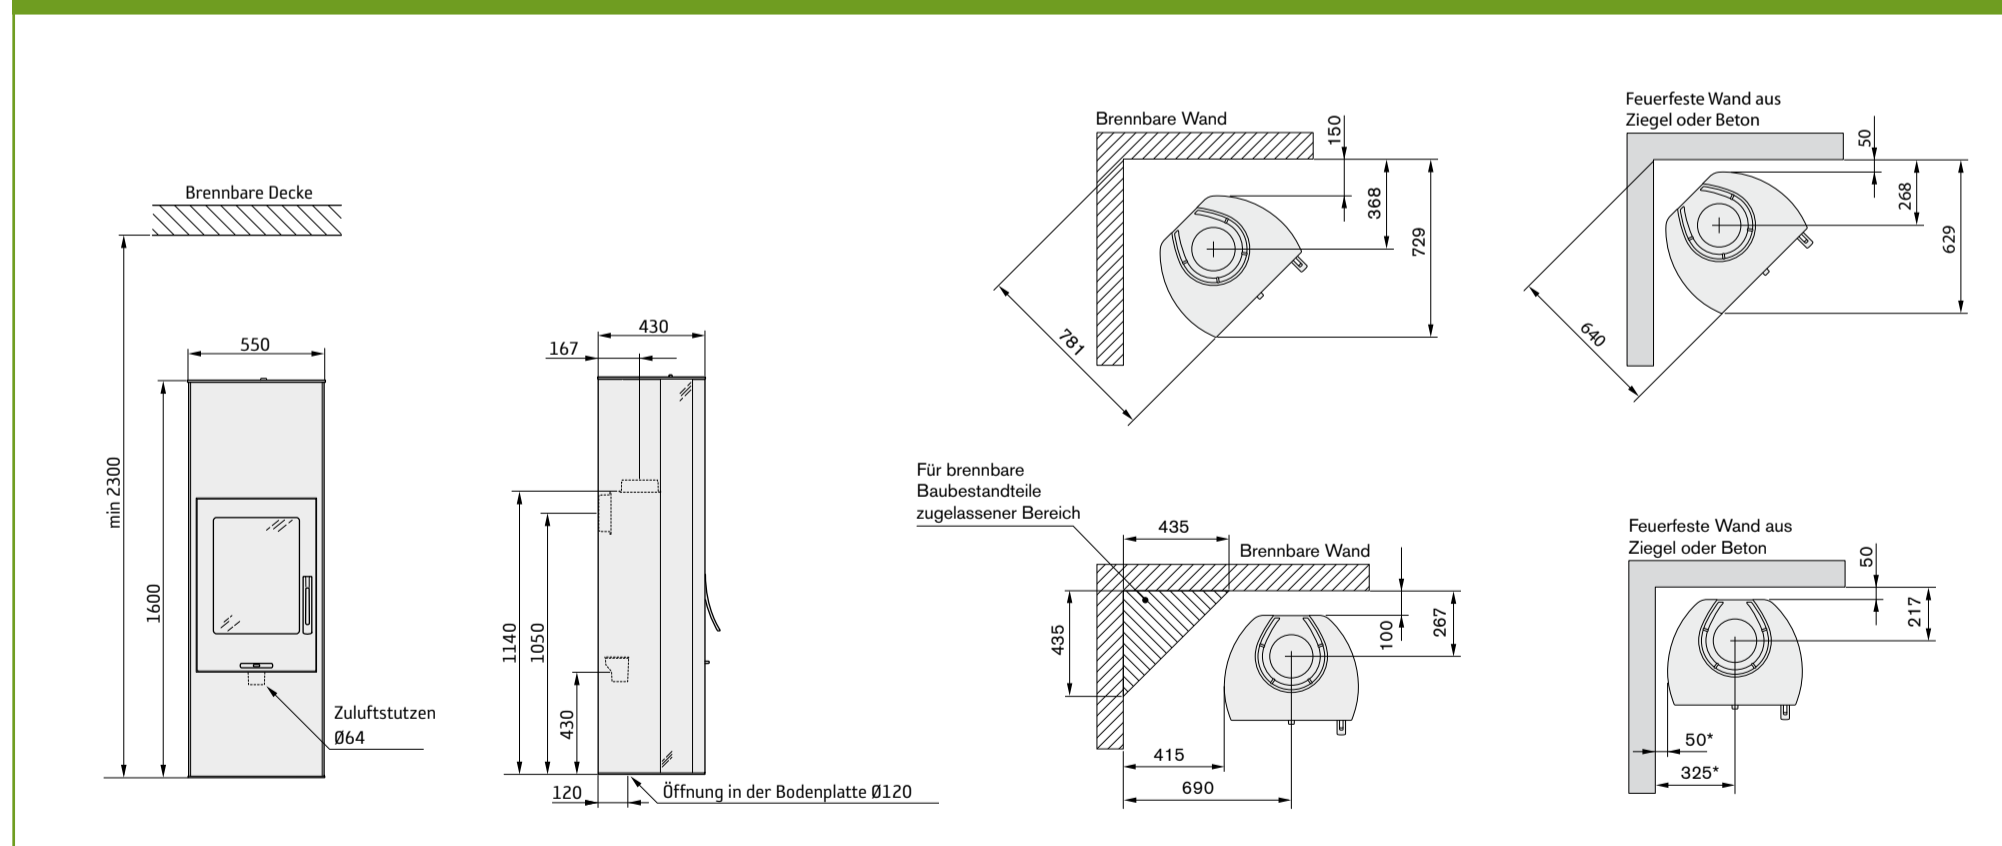

35, bianco

* Per evitare scolorimenti delle pareti ignifughe dipinte, si consiglia di mantenere la stessa distanza prescritta per le pareti infiammabili.

PRODUZIONE

Comunicazione marketing Contura
FOTO Micke Persson

STILISTA Helen Sturesson

Ringraziamenti Johanson Design AB Markaryd

STAMPA H-truck

NIBE si riserva il diritto di apportare eventuali modifiche.

IT PBD 1406-1 539284

Scarica la nuova app per scegliere la tua stufa da casa, nel modo più semplice. Trova altre informazioni su contura.eu.

Available on the
App Store

Google play

Guarda il video sulla app!

Gruppo **NIBE**

www.contura.eu

Contura è un prodotto di qualità realizzato interamente in Svezia. Scegliendo uno dei nostri caminetti hai la sicurezza di acquistare un design molto curato e la possibilità di scegliere tra diverse forme, materiali, accumulatori di calore e accessori. La tecnologia di combustione è la più efficace sul mercato e il nostro sistema Clean Burning mantiene pulito il vetro dello sportello, così il fuoco è sempre protagonista. La maggior parte dei nostri modelli ha ricevuto il marchio Il Cigno e ha una garanzia di 5 anni.