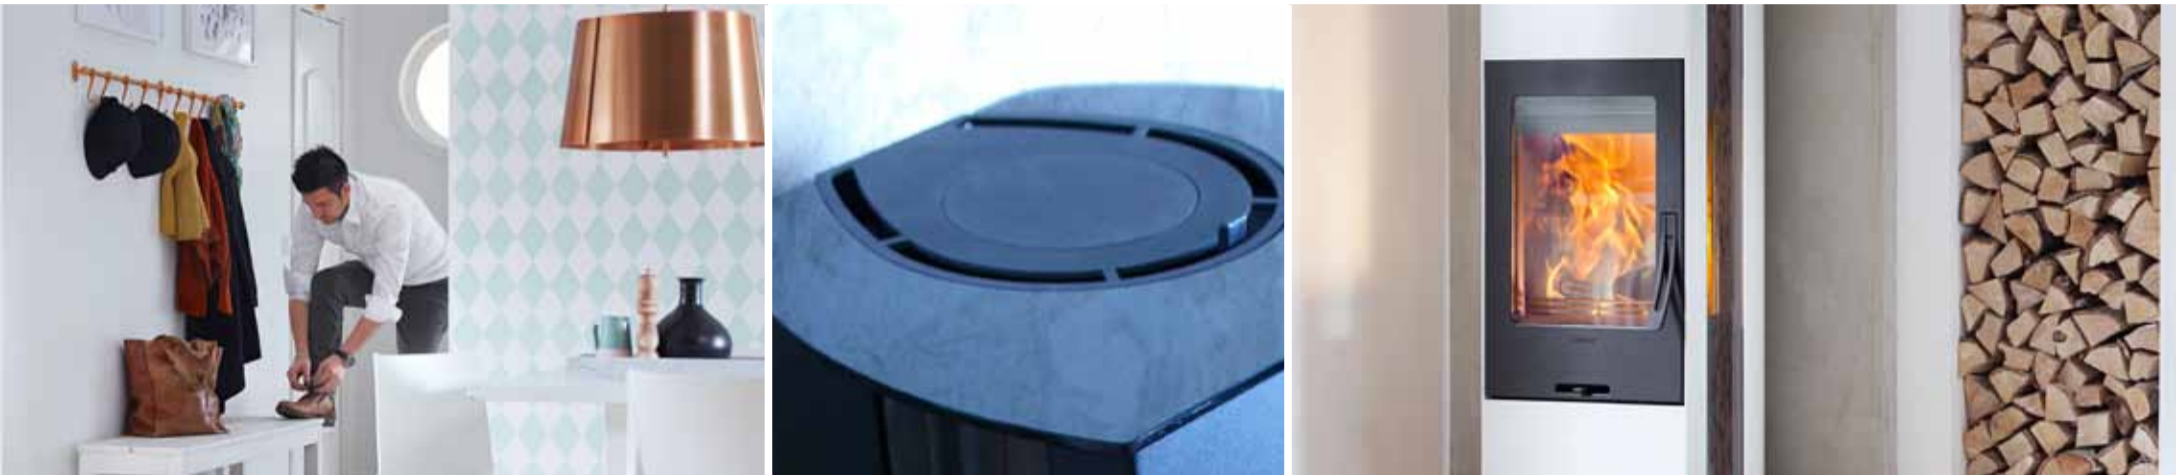

Muotoa, tulta ja lämpöä asenteella

Contura 35 on Red dot design Award –palkitun Contura 35T –takan pikkusisko. Valkoinen peltikuori, lasi- tai valurautaluukku ja lasikansi henkivät upeaa muotoilua, jonka ansiosta takka sopii moniin erilaisiin ympäristöihin. Reilun kokoinen powerstone-lämpömakasiini

(lisävaruste) luovuttaa miellyttävää lämpöä jopa 7 tunnin ajan tulen sammuttua. Sivulasien ansiosta tuli näkyy vielä paremmin. Ainutlaatuinen Clean Burning System pitää lasit puhtaina.

Mitat

Malli	C35
Väri	valkoinen
Korkeus (mm)	1600
Leveys (mm)	550
Syvyys (mm)	430
Paino (kg)	130
Lämpömakasiini (kg)	70

Teho

Teho	3-7 kW
Nimellisteho	5 kW (n. 1,5 kg/tunti)
Hyötysuhde	80%
Lämmitysala	jopa 120 m²
Suurin polttopuun pituus	35 cm

Lisätarvikkeet

Lämpömakasiini*, puhallin, eduslaatta lasia tai peltiä, palamisilmaliitäntä ja savu-piippu.

* Lämpömakasiinia ei voi yhdistää puhaltimeen.