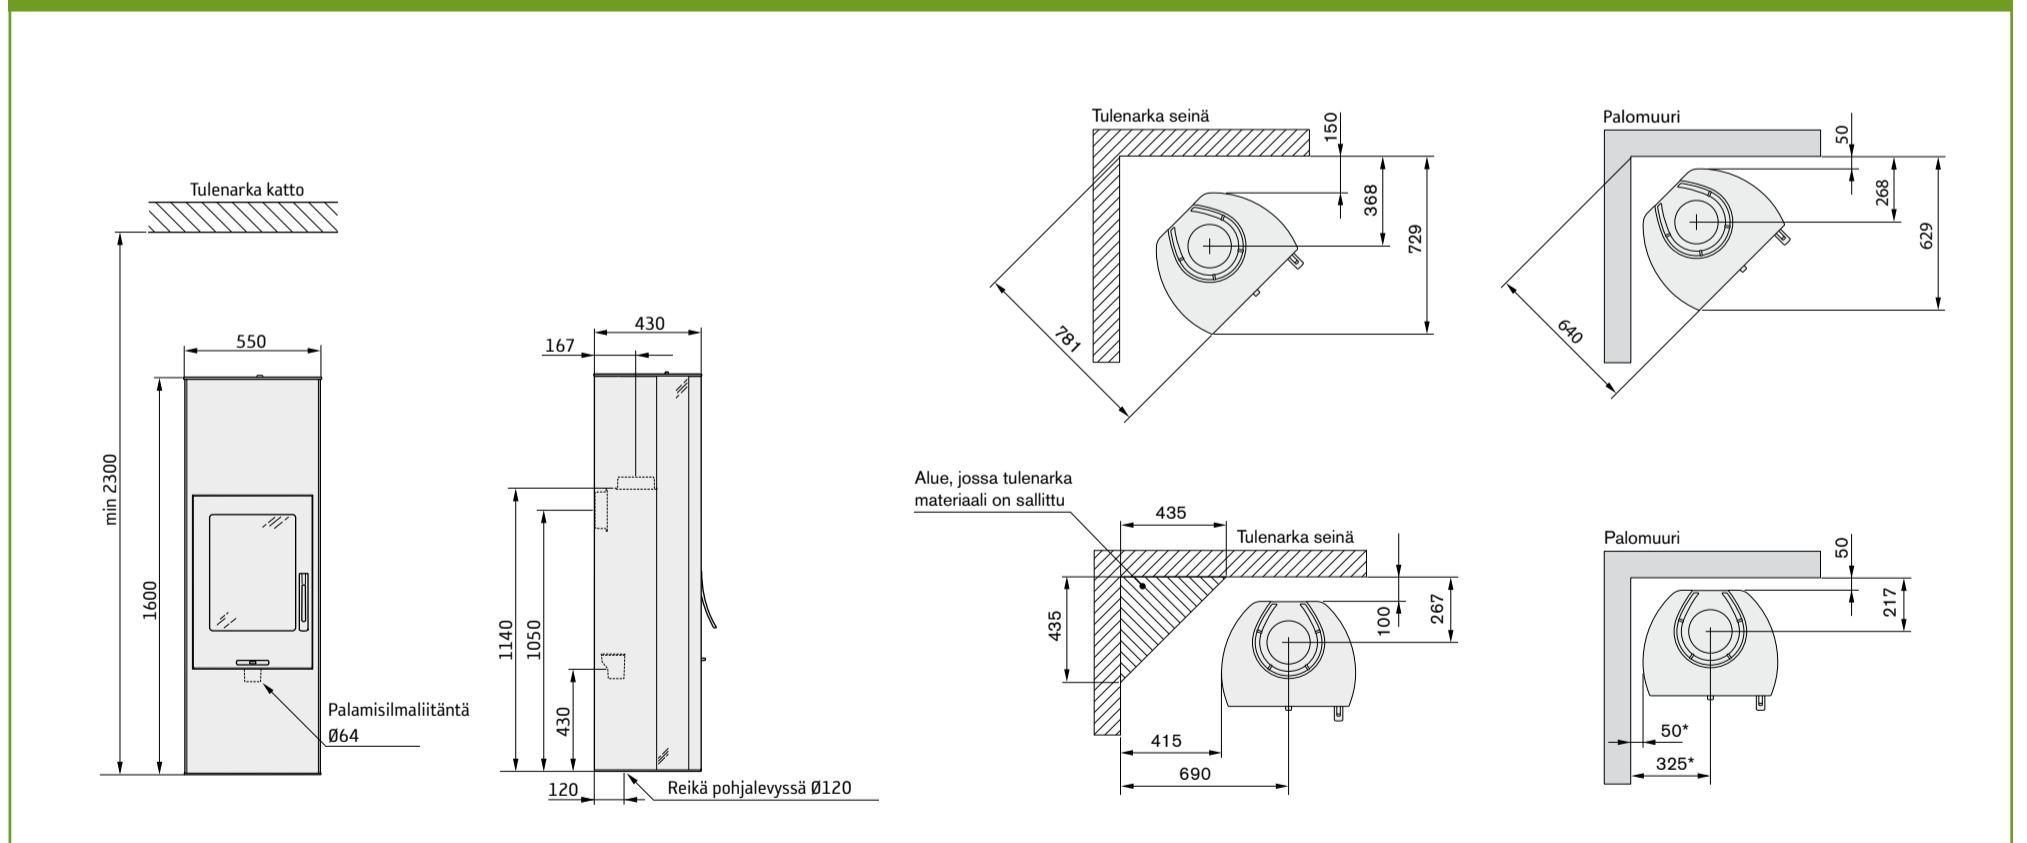

35 valkoinen

* Maalattun palomuurin värjäytymisen välttämiseksi suosittelemme samoja suojaetäisyyksiä kuin tulenarkaan seinään.

TUOTANTO

Contura marknadskommunikation
KUVAT Micke Persson
SISUSTAJA Helen Stuesson
Kiitokset Johanson Design Markaryd
PAINO Trydells
Pidätämme oikeudet muutoksiin.
FI PBD C35 vit, 1412-1 539308

Nouda uusi sovelluksemme, joka helpottaa takan valintaa.
Lue lisää osoitteessa contura.se

Katso video sovelluksesta!

Sisältyy **NIBE** www.contura.eu

Contura on ruotsalainen laatu tuote. Kun valitset Contura-takan, saat aina harkittua muotoilua ja paljon valinnan varaa muotoiluun, materiaaleihin, lämmönvarastointiin ja lisävarusteisiin silmällä pitäen. Palamistekniikka on kaikissa malleissa markkinoiden tehokkaimpia. Ainutlaatuinen Clean Burning System pitää lasit puhtaina ja varmistaa tulen näkyvyyden kaikkiin suuntiin. Useimmat mallimme ovat joutsenmerkittyjä ja myönämme niille aina 5 vuoden takuun.