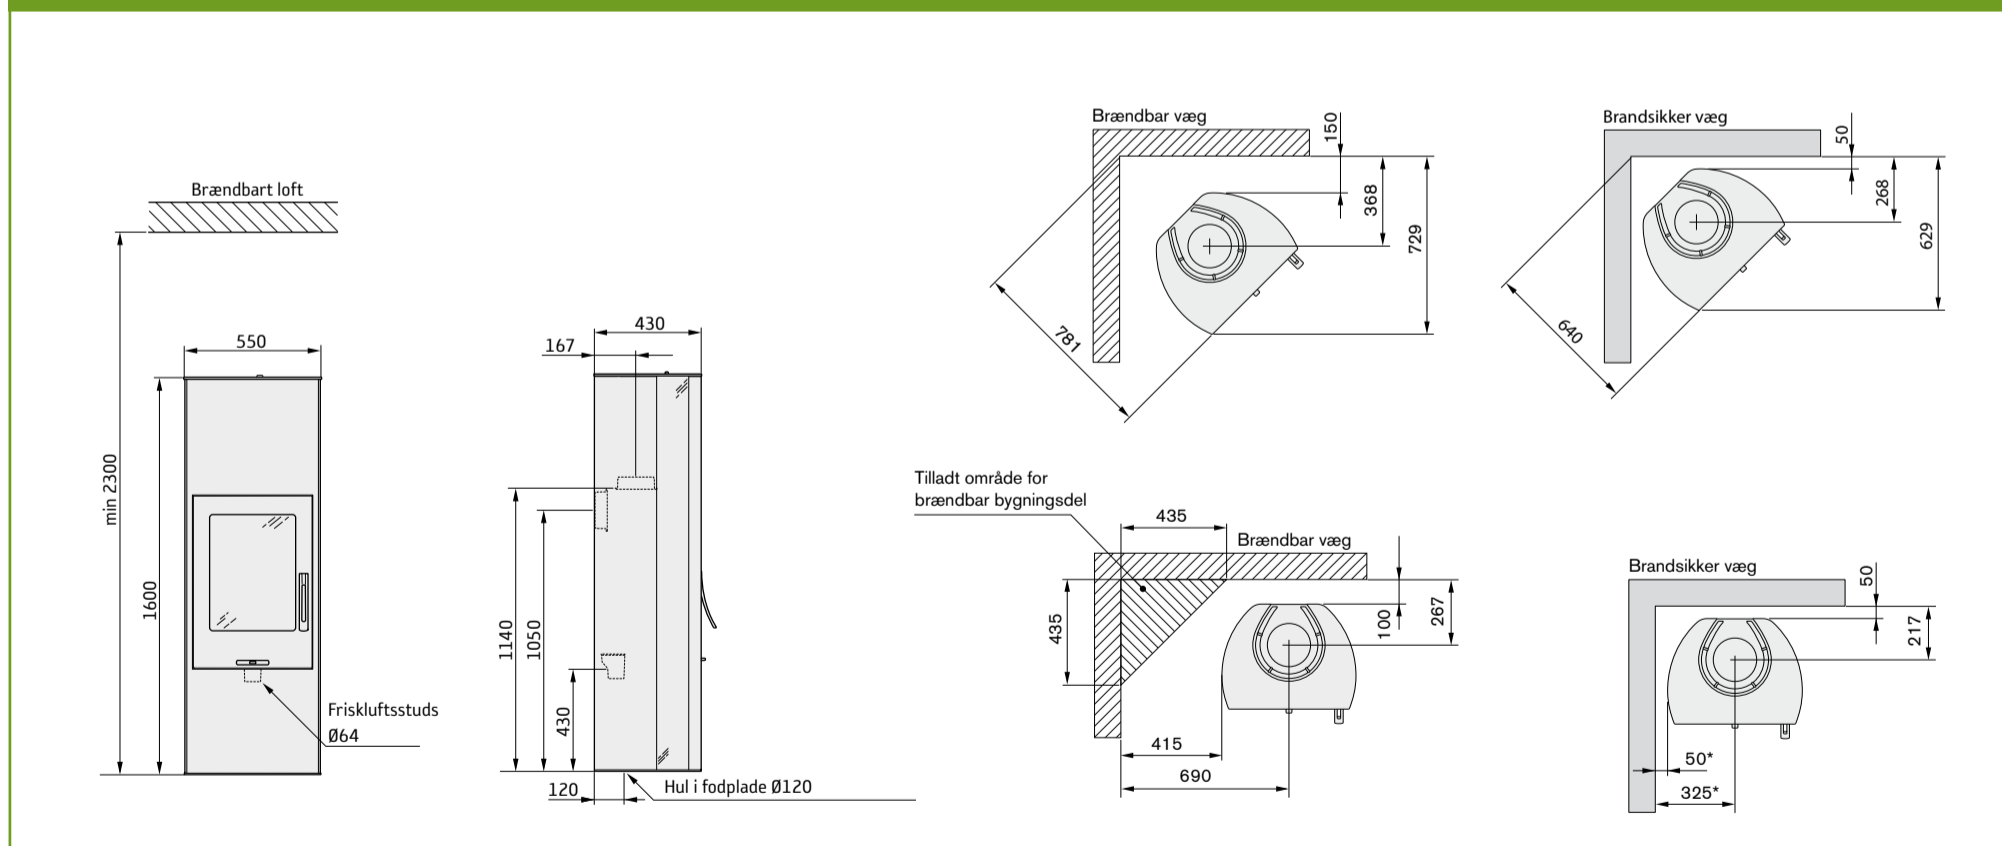

35 hvid

* For at undgå misfarvning af malede brandmure anbefaler vi den samme sideafstand som til brændbare vægge.

PRODUKTION

Contura marknadskommunikation
FOTO Micke Persson
STYLIST Helen Stuesson
Tak til Johanson Design Markaryd
TRYK Trydells
Der tages forbehold for eventuelle ændringer.
DK PBD C35 hvid, 1412-1 539306

Hent vores nye app, der gør det lettere at vælge brændeovn hjemmefra.
Læs mere på contura.eu.

Se filmen om appen!

Indgår i www.contura.eu

Contura er et svenskproduceret kvalitetsprodukt. Når du vælger et af vores ildsteder, får du altid gennemtænkt design og rige valgmuligheder, hvad angår udformning, materialer, varmelagrung og tilbehør. Forbrændingsteknikken hører til markedets mest effektive i alle modeller, og vores Clean Burning System holder glassene rene og ilden synlig bedre end alle andre. De fleste af vores modeller er svanemærkede, og vi giver altid 5 års garanti.